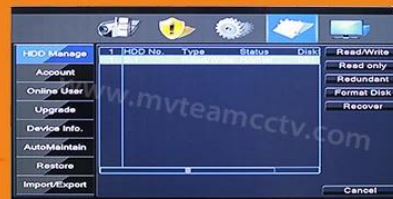

Adopt Newest HiSilicon
Chipset

New humanized
User Interface

System come with
28 kinds of languages

Adjustable DVR
menu transparency

Support backup video
records to DVR built-in
redundant HDD

Support playback different
time period video records in
one screen, save time on find
useful video records

الواجهة الخارجية	إدخال الفيديو	1080P 20FPS AHD, TVI, السيدا, CVBS, 1080P 25FPS NVR
	مدخل الصوت	4 * RCA
	واجهة الشبكة	10M / 100M إيثرنت T-قاعدة (RJ-45)
	ربط USB منفذ	2 * USB 2.0
	RS485	RS485 * 1
	المدخلات التنبيه	4CH
	ناقوس الخطر الناتج	1CH
	الأقراص الصلبة الداخلية	2 ميناء SATA HDD
	السعة القصوى	4TB الحد الأقصى لكل SATA
مراقبة الهاتف الخليوي	دعم ويندوز موبايل، اي فون، آي باد، الروبوت	
قوة	12V / 3A	
حجم DVR	340 (L) * 265 (W) * 70 (H) ملم	
وزن	3.5KG ؛ بدون HDD العلامة & It	

:زر الماوس الأيمن، وهناك نوع القناة الخيار، انقر فوق نوع القناة يمكن فتح القائمة مفتاح الوضع على النحو التالي

كم عدد أنواع الكاميرات يمكن ان تكون مرتبطة في الوقت نفسه على دفر هجين 5 في 1؟(7)

.في نفس الوقت IP، CVBS، TVI، السيدا، AHD، وهو يدعم 5 طرق

.التبديل إلى برنامج الرسام لجزء قنوات رقمية وقنوات جزء التناظرية

.والسيدا CVBS، TVI، AHD، قنوات التناظرية ل، IP، القنوات الرقمية لكاميرات

:والسيدا سينغال في الإرادة في القائمة أدناه AHD، TVI، CVBS للقنوات التناظرية يمكنك التبديل