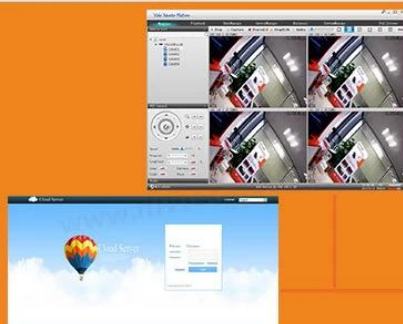

Come with cloud ID, easy to realize P2P remote view by scan the QR Codes

Support remote view, record, playback, receive motion detection alarm by Iphone and Andriod Smartphone

1. التشغيل CH 1080P @ 12fps تسجيل، 16 CH 1080P @ 12fps السيدا: AHD \ TVI \ 16
2. تشغيل 8CH 1080P @ 15FPS، 20 FPS تسجيل السيدا: AHD \ TVI \ 16
3. تشغيل 16CH 1080N @ 25FPS، 25 FPS تسجيل السيدا: AHD \ TVI \ 16
4. معدل التشغيل 4 CH 1080P @ 25fps IP تسجيل @ 25FPS، 4 CH 1080P @ 15FPS + النظر
5. 8CH 1080P @ 15FPS AHD \ TVI \ 8 + السيدا 4 CH 1080P @ 25FPS، 4 CH 1080P @ 25fps تسجيل الملكية الفكرية، معدل التشغيل
6. 4CH 1080P @ 15FPS AHD \ TVI \ 12 + السيدا 4 CH 1080P @ 25FPS، 4 CH 1080P @ 25fps تسجيل الملكية الفكرية، معدل التشغيل
7. معدل التشغيل 8 CH 1080P @ 25FPS، 8 CH 1080P @ 25fps تسجيل الملكية الفكرية، 8 CH 1080P @ 25FPS
8. CH الصوت: المدخلات 4-8
9. CH، 1 إنذار: المدخلات 4-9
10. عرض عن بعد P2P، دعم تقريب رقمي-10