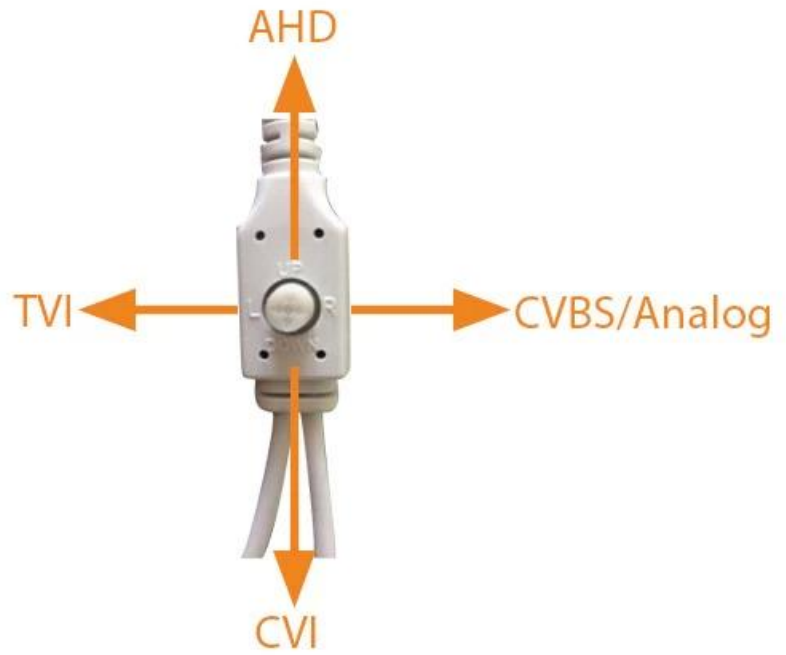

□□ □□□□□□ **HDI8901 ISP** □□□□□□□□

□□□□□□ □□□□□□□□ □□□□□□ **mutiply**

نموذج	MVT-TAH70			
أهم الشرائح	HDI8901 ISP			
الاستشعار	1/4' CMOS AR0141 1.0MP / 720P الإضاءة المنخفضة			
SIGNAL	PAL / NTCS			
عن بعد IR عدسة & أمبير؛	30 صفيق الصمام IR، 1PCS 6.0MM / IR، الثانية			
إخراج الفيديو	القائمة OSD التبدل بواسطة CVBS، AHD-السيدا، عالية الدقة-HD، HD-TV، قناة 1			
بكسل فعالة	TVI: 1280 (H) * 720 (V)	1280: (H) * 720 (V) السيدا:	AHD: 1280 (H) * 1024 (V)	CVBS:1000TVL
دقيقة. إضاءة	0.01LUX F1.2			
مصراع	4 / 25S ~ 1 / 45.000s			
تزامن	داخلي			
BLC	اختياري			
OSD	أيد			
AWB	التلقائي / دليل / اليوم / ليلة			
يوم / ليلة	اللون / B / W (ICR) السيارات			
بعد انتقال	عبر 3-75 الكبل المحوري M أكثر من 500			
مزود الطاقة	12V DC ± 10%			
بيئة العمل	30 ° C ~ + 60 ° C / 95 من أقل RH (بدون تكاثف)			
استهلاك الطاقة	4W ± 10%			

HD / TVI / CVBS / OSD قائمة

1. By OSD قائمة، UP هو AHD، يسار هو السيدا، TVI أسفل هو السيدا، CVBS هو حق
2. زر الاتجاه لمدة خمس ثوان للتبديل Hold

تحذير: تأكد من انقطاع التيار الكهربائي عند التبديل مرة الثانية