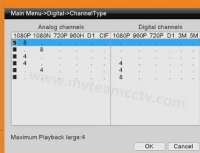

Hybrid DVR support three kinds of modes:
full analog channels
analog+digital channels
full digital channels