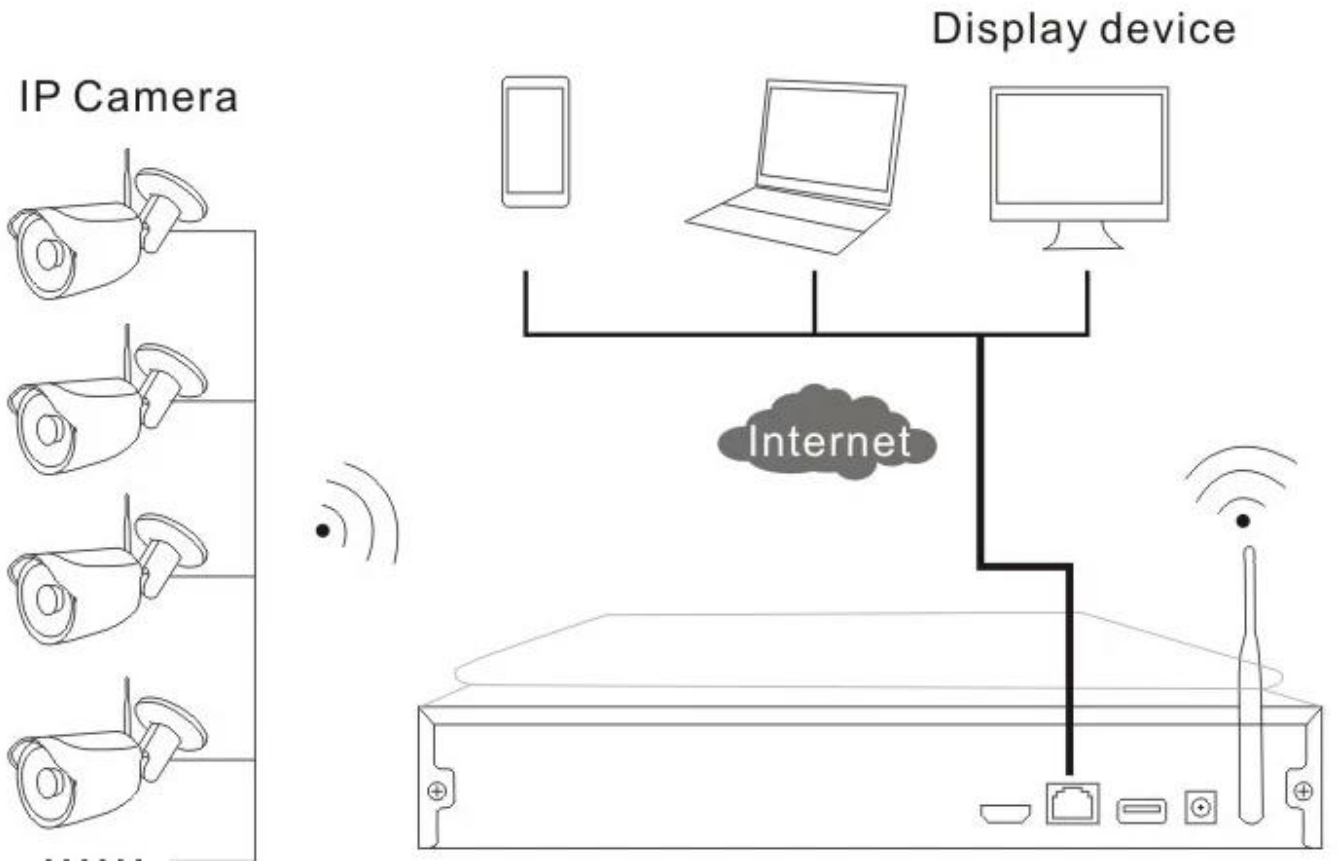

4 كاميرا واي فاي IP مع شاشة NVR كيت HD LCD (MVT-K04T)

تثبيت رسم بياني

كيت لاسلكية؟ NVR ما تضمنت

- 1PC وحدة واي فاي LCD مع البناء في 10" شاشة HD NVR الالاسلكية 4CH
- 4 لاسلكية HD IP في الهواء الطلق كاميرا
- 4محولات الطاقة / 2 DC) 12V PCS
- 1PC مفصل سريعة دليل دليل التثبيت
- 1PC التعليمات CMS تأتي مع برامج CD

المواصفات لكل بند

1-4CH الالاسلكية NVR

● FEATURES

- * القرار: 1280 * 1024)، والتي تدعم 330 درجة تناوب،) HD LCD المدمج في 10" بوصة وشاشة *
- التأصيل، WI-FI * المدمج في ارتفاع حدة وظيفية والاستقرار لاسلكية
- ل، Mbps / ن بروتوكول، 150 / b دعم 802.11

HDMI * إخراج

* 720 * 4 H، تشغيل: 4 * P، 960 * 4؛ P960 * 4 مدخلات الفيديو: 4 * 720

* X1 والماوس، P2P، والتكنولوجيا السحابية TB ودعم الأقراص الصلبة تصل إلى 4، pcs USB، وأجهزة مل 3

SPECS

M TEAM

المواصفات NVR لاسلكي		
التشغيل نظام	OS المضمنة لينكس	
الصوت / الفيديو المدخلات) AV	الشبكة فيديو	4CH
	broadbank الشبكة فيديو إدخال	20Mbps
الصوت / الفيديو الناتج) AV	إدخال HDMI	1CH، 1024 والقرار: 768x، 1366x768، 1440x900، 1920x1080p
مواصفة AV CODEC	فيديو قرار	D1 / 720P
	التوافق-تشغيل	4CH
فيديو التحكم	التقاط الفيديو طريقة	والوقت والحركة Maua
	تشغيل طريقة	ريال الوقت، الروتينية، الحدث
	دعم	يو إس بي دعم
شاق أسطوانة	اكتب	السطح البيني SATA * 1
	ماكس سعة	مرض السهل في معظم إلى كل 4
خارجي السطح البيني	الشبكة السطح البيني	1 RJ45 10M / 100M قابل للتكيف، واي فاي السطح البيني 2
	يو إس بي السطح البيني	يو إس بي 2.0 3
الشبكة التحكم	بروتوكول	بريد) SMTP، (بنب مسرحية & أمبير؛ قابس الطلب) PPPOE، SURVICE الإلكتروني (الهاتفي)، DHCP بشكل) ...العنوان)، إلخ IP تلقائي تحصل ل
آخرون	سلطة	DC12V3A
	(W) سلطة استهلاك	≤5W (بدون HDD)
	(° C) العمل درجة الحرارة	-10°C ~ + 55°C
	(%) RH العمل رطوبة	10% ~ 90%
	حجم	257mm (W) × 210MM (V) × 45MM (H)
	HDD الوزن (باستثناء)	≤1Kg