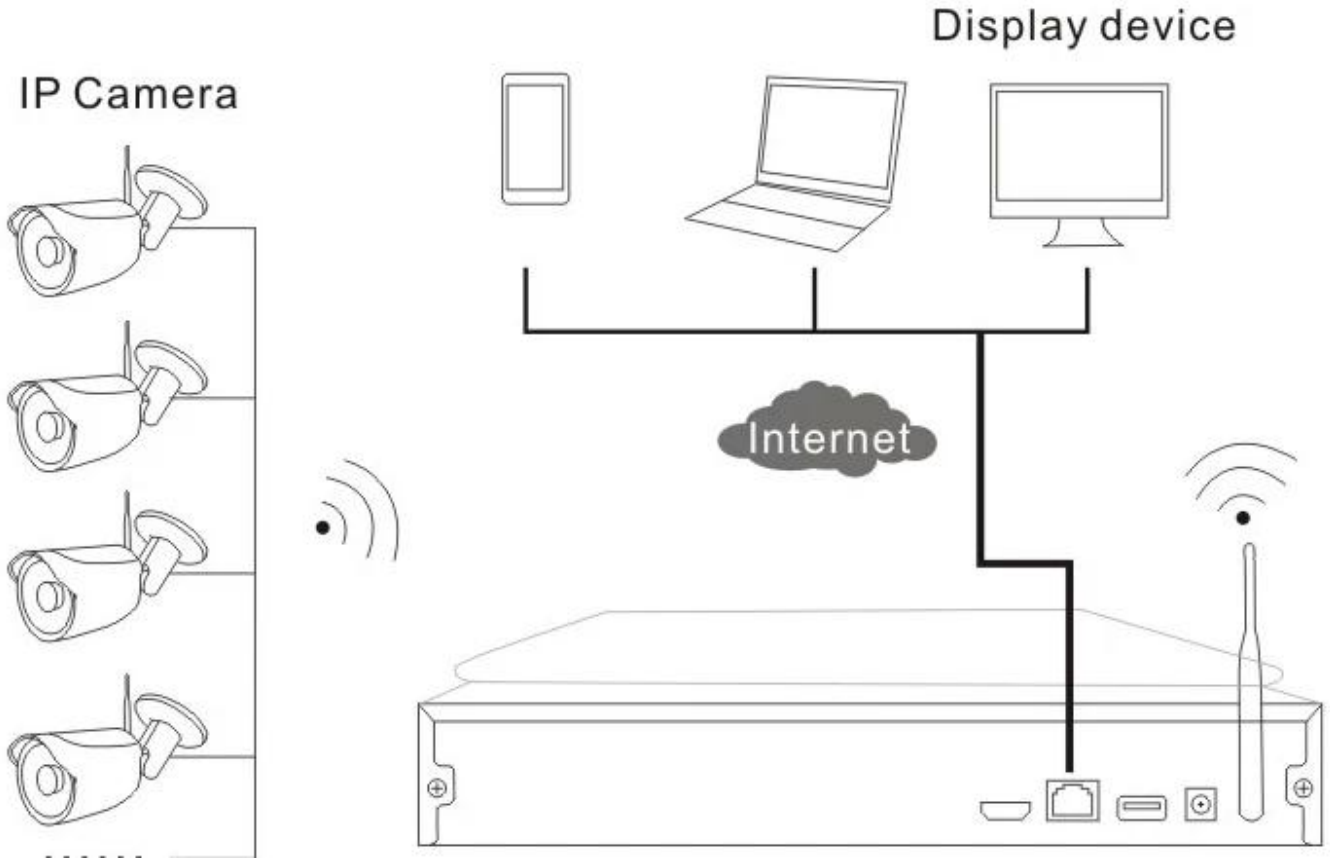

شهادة لجنة الاتصالات الفدرالية، CE، ROHS، اللاسلكية كيت مع CCTV 4 كاميرا (MVT-K04)

تثبيت رسم بياني

كيت لاسلكية؟ NVR ما تضمنت

بوصة وحدة واي فاي LCD مع البناء في 7" شاشة HD NVR اللاسلكية 4CH 1PC
لاسلكية HD IP في الهواء الطلق 4 كاميرا
4PCS 12V (DC) / 2 محولات الطاقة A
1PC مفصل سريعة دليل دليل التثبيت
1PC والتعليمات CMS تأتي مع برامج CD

المواصفات لكل بند

1-4CH اللاسلكية NVR

● FEATURES

MVTEAM

القرار: 1024 * 1280)، والتي تدعم 330 درجة تناوب،) HD LCD المدمج في 10" بوصة وشاشة *
التأصيل، WI-FI * المدمج في ارتفاع حدة وظيفية والاستقرار لاسلكية
ل، Mbps / ن بروتوكول، 150 / b دعم 802.11
HDMI * إخراج
P. 960 * 4، H، تشغيل: 4 * 720P، مدخلات الفيديو: 4 * 720P.

X1 والماوس ، P2P ، والتكنولوجيا السحابية TB ودعم الأقراص الصلبة تصل إلى 4 ، USB pcs واجهات مل 3 *

● SPECS

المواصفات NVR لاسلكي		
التشغيل نظام	OS المضمنة لينكس	
AV (الصوت / الفيديو) المدخلات	الشبكة فيديو	4CH
	broadbank الشبكة فيديو إدخال	20Mbps
AV (الصوت / الفيديو) الناتج	HDMI إدخال	1CH, 1024x768, 1366x768, 1440x900, 1920x1080p
مواصفة AV CODEC	فيديو قرار	D1 / 720P
	التوافق-تشغيل	4CH
فيديو التحكم	التقاط الفيديو طريقة	Maual والحركة
	تشغيل طريقة	ريال الوقت، الروتينية، الحدث
	دعم	يو إس بي دعم
شاق أسطوانة	اكتب	1 * SATA البيني
	ماكس سعة	مرض السهل في معظم إلى كل 4
خارجي السطح البيني	الشبكة السطح البيني	1 RJ45 10M / 100M، قابل للتكيف، واي فاي السطح البيني 2
	يو إس بي السطح البيني	3 يو إس بي 2.0
الشبكة التحكم	بروتوكول	بريد (SMTP)، (بنب (مسرحية & أمير؛ قابس الالكتروني SURVICE)، PPPOE (الطلب الهاتفي)، بشكل) DHCP...العنوان)، إلخ IP تلقائي تحصل ل
آخرون	سلطة	DC12V3A
	(W) سلطة استهلاك	≤5W (بدون HDD)
	(° C) العمل درجة الحرارة	-10°C ~ + 55°C
	(%) RH العمل رطوبة	10% ~ 90%
	حجم	257mm (W) × 210MM (V) × 45MM (H)
	HDD الوزن (باستثناء)	≤1Kg

القائمة NVR اللاسلكية MVTEAM:

اللاسلكية على الكمبيوتر والهاتف الذكي NVR الرأي بعيد MVTEAM:

اللاسلكية في الهواء الطلق IP 720-2 كاميرا

FEATURES

MVTEAM

- * 1.0M / 720P اللاسلكية IPC
- * مع IR CUT
- * 3.6 عدسة mm
- * عن بعد IR M جيل الصمام صفيق، 30 pcs مل 3
- * IP66 مقاوم للماء