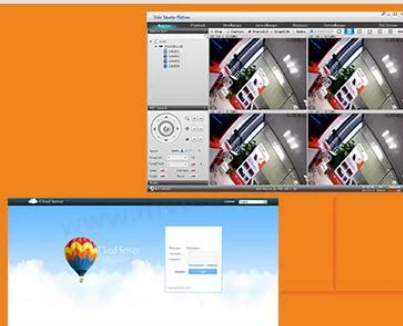

Support backup video
records to DVR built-in
redundant HDD

Support playback different
time period video records in
one screen, save time on find
useful video records

5-in-1 hybrid modes:
AHD+TVI+CVI+CVBS+IP

DVR menu with Ping command, convenient to do DVR network testing

With UTC Function, control analog camera and PTZ camera on DVR thru coaxial cable

Support P2P remote view by CMS and IE browser

Come with cloud ID, easy to realize P2P remote view by scan the QR Codes

نموذج	6408H80H	
ضغط	ضغط قياسي H.264	
عملية	لينكس جزءاً لا يتجزأ من	
صورة الترميز السيطرة	تحرير الصور قابل للتعديل، على حد سواء الشكل قابل وإصلاح تيار اختياري	
تيار مزدوج	يمكن أن تقام في كل قناة	
جودة صورة الشاشة	1080N 960 * 1080	
صورة الكشف الديناميكي	الكشف عن المناطق متعددة في كل قناة	
فرايمراتي الفيديو	AHD \ TVI \ 8 \ السيدا: CH 1080N @ 20FPS, تسجيل الملكية الفكرية NVR: 8CH 1080P @ 25FPS	
جودة تشغيل صورة	AHD, TVI, 4 السيدا: تشغيل معدل التشغيل NVR: 2CH 1080P @ 25fps	
وضعية الفيديو	دليل للدعم، التلقائي، رصد ديناميكية، والتنبيه الزناد وضع الفيديو	
وضع النسخ الاحتياطي	الحرق، شبكة USB، القرص المحمولة USB، يو القرص التخزين والنسخ الاحتياطي	
وضع التشغيل	الماوس، تحكم عن بعد، اللوحة الأمامية	
تسجيل الدخول محلياً	دون كلمة السر	
حفظ تسجيل	القرص الثابت المحلي وشبكة	
الواجهة الخارجية	إدخال الفيديو	السيدا. 1080N 20FPS AHD, TVI, 1080P 25FPS NVR
	مدخل الصوت	8 * RCA
	واجهة الشبكة	10M / 100M إيثرنت T-قاعدة (RJ-45)
	ربط USB منفذ	2 * USB 2.0
	RS485	RS485 * 1
	المدخلات التنبيه	4CH
	ناقوس الخطر الناتج	1CH
	الأقراص الصلبة الداخلية	2 SATA HDD ميناء
	السعة القصوى	4TB الحد الأقصى لكل SATA
مراقبة الهاتف الخليوي	دعم ويندوز موبايل، اي فون، آي باد، الروبوت	
قوة	12V / 3A	
حجم DVR	340 (L) * 265 (W) * 70 (H) ملم	