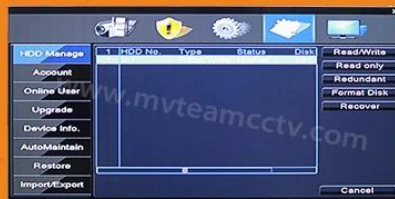

Support backup video
records to DVR built-in
redundant HDD

Support playback different
time period video records in
one screen, save time on find
useful video records

5-in-1 hybrid modes:
AHD+TVI+CVI+CVBS+IP

نموذج	6408H80H	
ضغط	ضغط قياسي H.264	
عملية	لينكس جزءاً لا يتجزأ من	
صورة الترميز السيطرة	تحرير الصور قابل للتعديل، على حد سواء الشكل قابل وإصلاح تيار اختياري	
تيار مزدوج	يمكن أن تقام في كل قناة	
جودة صورة الشاشة	1080N 960 * 1080	
صورة الكشف الديناميكي	الكشف عن المناطق متعددة في كل قناة	
فرايمراتي الفيديو	AHD \ TVI \ 8 \ السيدا: CH 1080N @ 20FPS, تسجيل الملكية الفكرية NVR: 8CH 1080P @ 25FPS	
جودة تشغيل صورة	AHD, TVI, 4 السيدا: تشغيل معدل التشغيل NVR: 2CH 1080P @ 25fps	
وضعية الفيديو	دليل للدعم، التلقائي، رصد ديناميكية، والتنبيه الزناد وضع الفيديو	
وضع النسخ الاحتياطي	الحرق، شبكة USB، القرص المحمولة USB، يو القرص التخزين والنسخ الاحتياطي	
وضع التشغيل	الماوس، تحكم عن بعد، اللوحة الأمامية	
تسجيل الدخول محلياً	دون كلمة السر	
حفظ تسجيل	القرص الثابت المحلي وشبكة	
الواجهة الخارجية	إدخال الفيديو	السيدا. 1080N 20FPS AHD, TVI, 1080P 25FPS NVR
	مدخل الصوت	8 * RCA
	واجهة الشبكة	10M / 100M إيثرنت T-قاعدة (RJ-45)
	ربط USB منفذ	2 * USB 2.0
	RS485	RS485 * 1
	المدخلات التنبيه	4CH
	ناقوس الخطر الناتج	1CH
	الأقراص الصلبة الداخلية	2 SATA HDD ميناء
	السعة القصوى	4TB الحد الأقصى لكل SATA
مراقبة الهاتف الخليوي	دعم ويندوز موبايل، اي فون، آي باد، الروبوت	
قوة	12V / 3A	
حجم DVR	340 (L) * 265 (W) * 70 (H) ملم	