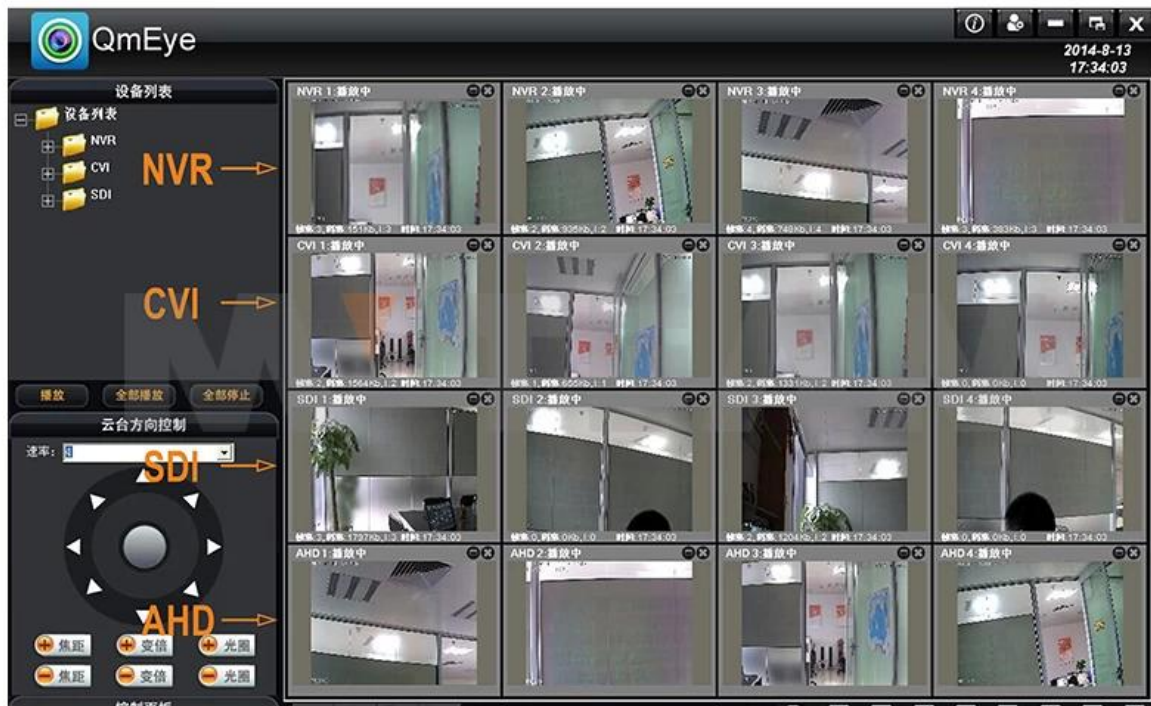

شرائح: HI3520D  
 كاميرا في نفس الوقت CVBS ، كاميرا AHD ، IP الهجين ، يمكن توصيل الكاميرا DVR  
 IP الوضع: 4 \* 1080 NVR  
 IP الوضع: 4 \* 720 AHD DVR  
 H الوضع: 4 \* 960 CVBS DVR التناظرية  
 CH خرج 1 ، CH الصوت: المدخلات 4  
 ناقوس الخطر: لا

نموذج	AH6404H	
ضغط	ضغط قياسي H.264	
عملية	لينكس جزءا لا يتجزأ من	
السيطرة على الترميز صورة	صورة تحرير قابل للتعديل ، سواء الشكل قابل وإصلاح تيار اختياري	
تيار مزدوج	يمكن إعدادها في كل قناة	
جودة صورة الشاشة	4 * 720P (AHD) ، 4 * 720P (NVR) ، 4 * 960H (DVR النظير)	
صورة الكشف الديناميكي	الكشف عن المناطق متعددة في كل قناة	
فرايمراتي الفيديو	720P 25FPS / CH AHD. 960H 25FPS / CH DVR 720 IP النظير. 25FPS NVR	
جودة التشغيل صورة	AHD 4 * 720P 50FPS. DVR 4 * 960H 100FPS. NVR 4 * 720P 50FPS	
وضع الفيديو	دليل الدعم ، التلقائي ، رصد ديناميكية ، والتنبيه الزناد وضع الفيديو	
وضع النسخ الاحتياطي	شبكة ، USB حرق ، USB القرص ، القرص المحمول لـ التخزين والنسخ الاحتياطي	
وضع التشغيل	الماوس ، تحكم عن بعد ، اللوحة الأمامية	
تسجيل الدخول محليا	دون كلمة السر	
حفظ تسجيل	القرص الثابت المحلي وشبكة	
الواجهة الخارجية	إدخال الفيديو	720P 25FPS AHD. 960H 25FPS النظير DVR. 720P 25FPS NVR
	إدخال الصوت	4 * RCA
	واجهة الشبكة	10M / 100M إيثرنت T-قاعدة (RJ-45)
	بمنفذ توصيل USB	2 * USB 2.0
	RS485	RS485 * 1
	المدخلات التنبيه	لا
	ناقوس الخطر الناتج	لا
	HDD الداخلي	2 SATA HDD ميناء
	السعة القصوى	4 SATA كل TB الحد الأقصى
مراقبة الهاتف الخليوي	دعم النافذة موبايل ، اي فون ، آي باد ، الروبوت	

## Achieve Monitoring All kinds of Cameras in One Screen on Computer