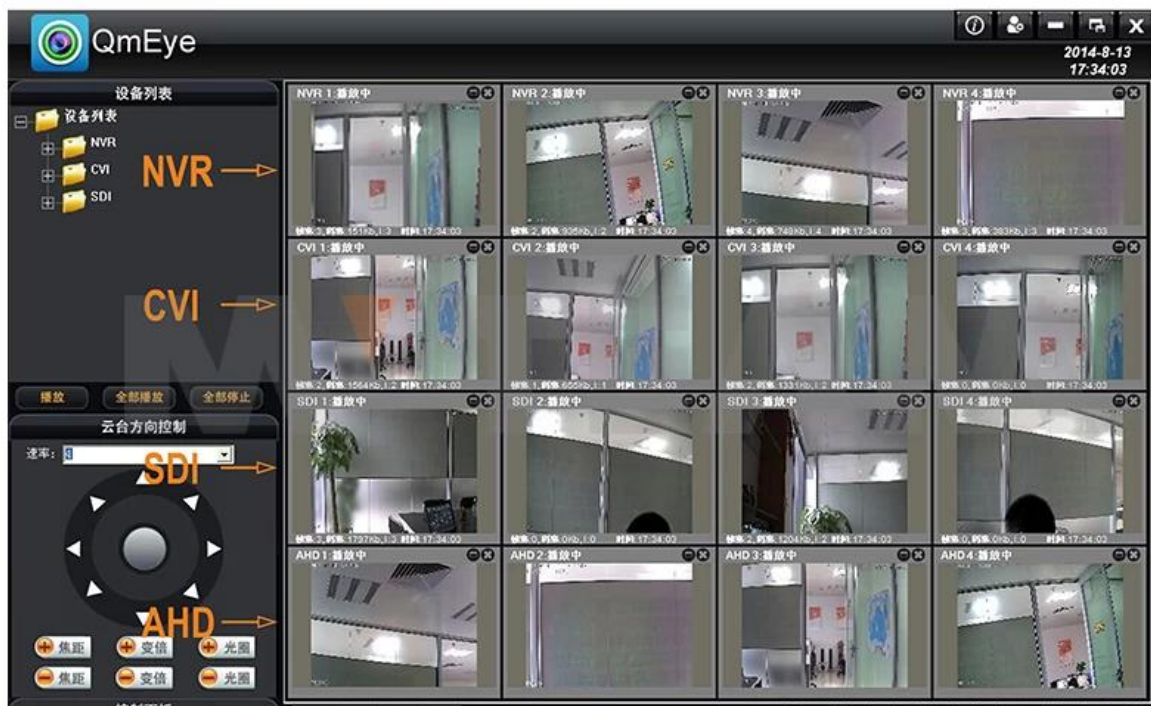

Achieve Monitoring All kinds of Cameras in One Screen on Computer

P2P وظيفة Advantages:

- ثابت حاجة IP لا يوجد عنوان *
- DDNS لا حاجة الإعداد *
- لا حاجة الإعداد راوتر *
- تقليل الكلفة ما بعد البيع *