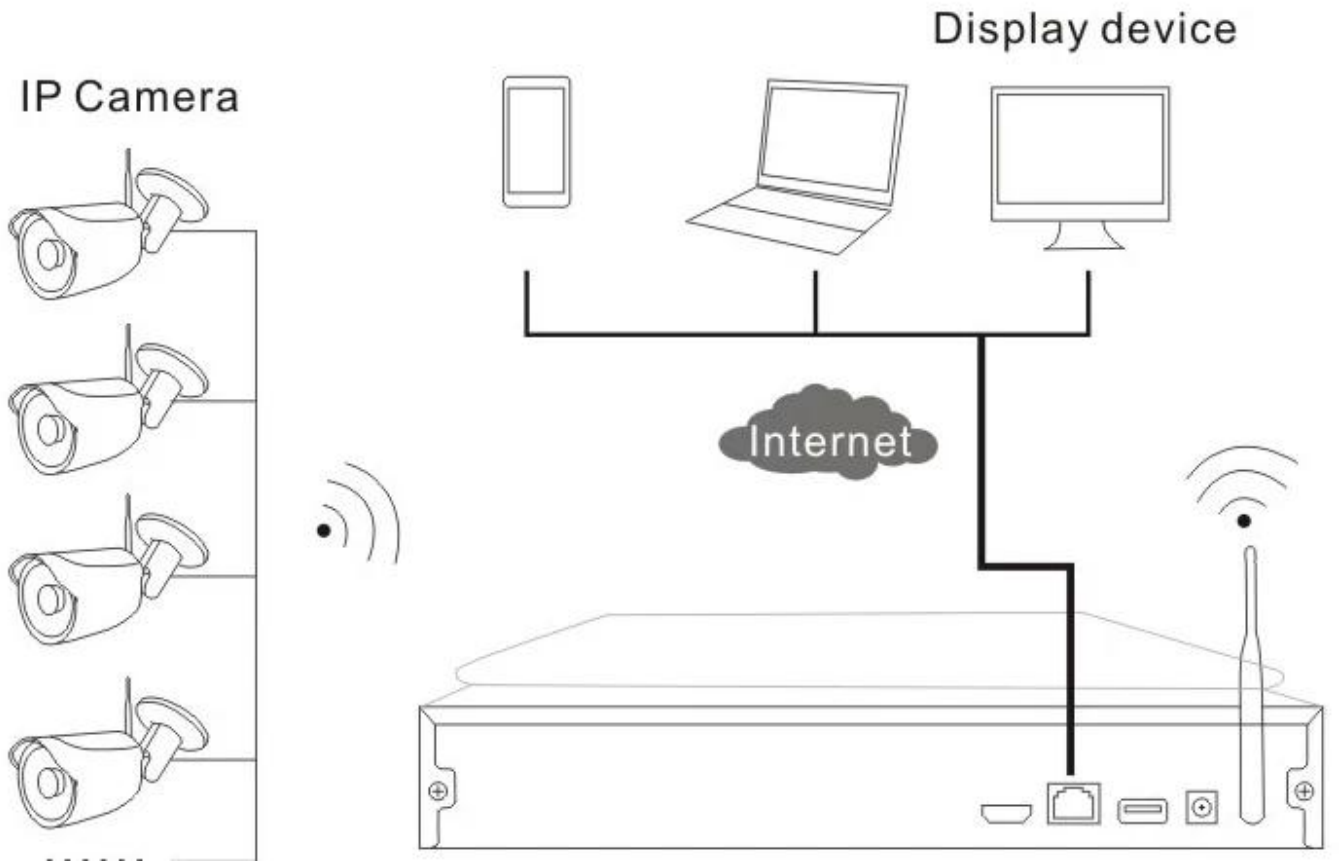

تثبيت رسم بياني

كيت لاسلكية؟ NVR ما تضمنت

- بوصة وحدة واي فاي LCD مع البناء في 10 "شاشة HD NVR اللاسلكية 8CH 1PC
- لاسلكية HD IP في الهواء الطلق كاميرا 8
- 8PCS 12V (DC) / 2 محولات الطاقة A
- مفصل سريعة دليل دليل التثبيت 1PC
- والتعليمات CMS تأتي مع برامج CD 1PC

المواصفات لكل بند

1-8CH اللاسلكية NVR

● FEATURES

- القرار: 1024 * 1280)، والتي تدعم 330 درجة تناوب،) HD LCD المدمج في 10 "بوصة وشاشة *
- التأصيل، WI-FI * المدمج في ارتفاع حدة وظيفية والاستقرار لاسلكية
- ل، Mbps / ن بروتوكول، 150 / b دعم 802.11

HDMI * إخراج

* 720 * 8 مدخلات الفيديو: P 960 * 8 و P, 960 * 8 H, 4 * 720P. 8 * 960P

* X1 والماوس P2P، والتكنولوجيا السحابية TB ودعم الأقراص الصلبة تصل إلى 4 pcs USB، واجهات مل 3

SPECS

M'TEAM

| المواصفات NVR لاسلكي | | |
|-------------------------------|------------------------------|--|
| التشغيل نظام | OS المضمنة لينكس | |
| AV (الصوت / الفيديو) المدخلات | الشبكة فيديو | 8CH |
| | broadbank الشبكة فيديو إدخال | 20Mbps |
| AV (الصوت / الفيديو) إنتاج | HDMI إدخال | 1CH، 1024 والقرار: x768,1366x768, 1440x900,1920x1080p |
| AV CODEC مواصفة | فيديو قرار | D1 / 720P |
| | التوافق-تشغيل | 8CH |
| فيديو التحكم | التقاط الفيديو طريقة | Maual والحركة |
| | تشغيل طريقة | ريال الوقت، الروتينية، الحدث |
| | دعم | يو إس بي دعم |
| شاق أسطوانة | اكتب | السطح البيني SATA * 1 |
| | ماكس سعة | مرض السهل في معظم إلى كل 4 |
| خارجي الواجهة | الشبكة الواجهة | 1 RJ45 10M / 100M قابل للتكيف، 2 واي فاي السطح البيني |
| | يو إس بي الواجهة | يو إس بي 2.0 3 |
| الشبكة التحكم | بروتوكول | بريد) SMTP، (بنب (مسرحية & أمبير؛ قابس الطلب) PPPOE، SURVICE) الالكتروني (الهاتفي)، بشكل) DHCP ...العنوان)، إلخ IP تلقائي تحصل ل |
| آخرون | سلطة | DC12V3A |
| | (W) سلطة استهلاك | ≤5W (بدون HDD) |
| | (° C) العمل درجة الحرارة | -10°C ~ + 55°C |
| | (%) RH العمل رطوبة | 10% ~ 90% |
| | حجم | 257mm (W) × 210MM (V) × 45MM (H) |
| | HDD الوزن (باستثناء) | ≤1Kg |