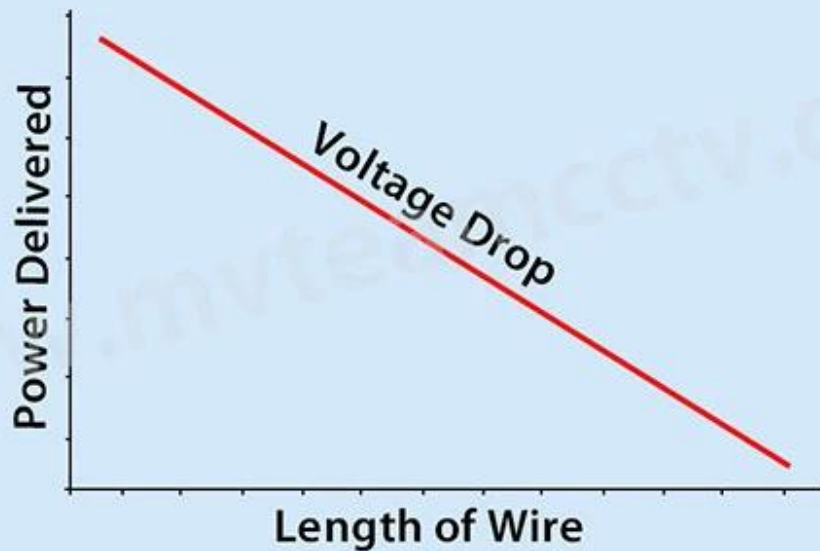

VOTAGE DROP

* Power supply's wire will make voltage drop, so make sure not too long wire, and long wire with a thicker gauge. (Thicker gauge makes voltage drop more slowly).

Voltage Drop(%)