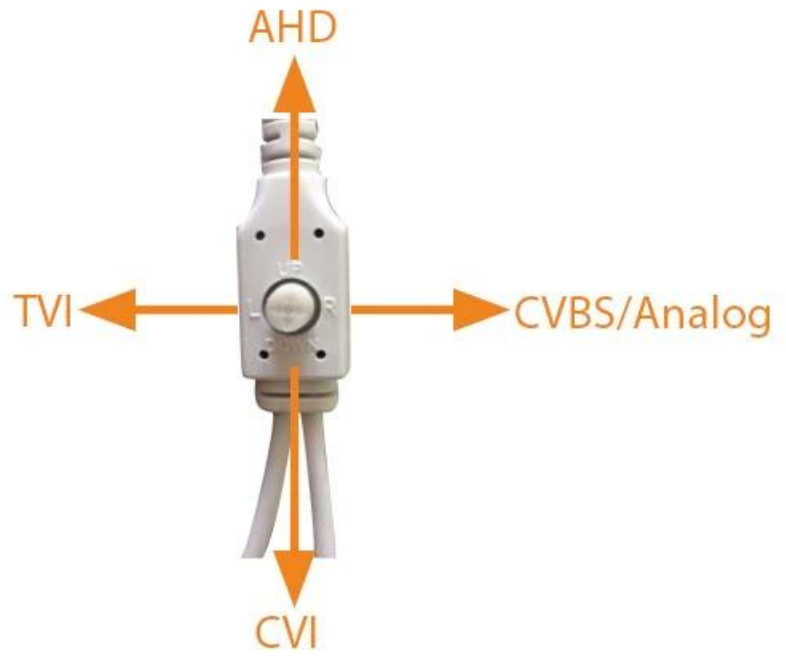

Unterstützende IR-Schnitt, Tag-Nacht-Überwachung

Ausstattung mit HDI8901 ISP Processor

Niedriger Preis und multiplizieren Funktion

Modell	MVT-TAH70		
Hauptchipsatz	HDI8901 ISP		
Sensor	1/4" CMOS AR0141 1.0MP / 720P geringe Beleuchtung		
SIGNAL	PAL / NTCS		
Objektiv & Ir-Abstand	Feste 6.0mm / IR 30m, 1PCS IR LED-Array		
Video-Ausgang	1-Kanal-HD-TV, HD-CVI, HD- AHD . CVBS (Switch von OSD-Menü)		
Wirkungsvolle Pixel	TVI: 1280 (H) * 720 (V)	CVI:1280 (H) * 720 (V)	AHD : 1280 (H) * 1024 (V) CVBS:1000TVL
Minute Erleuchtung	0.01Lux F1.2		
Shutter	4 / 25s ~ 1 / 45,000s		
Synchronisation	Interne		
BLC	fakultativ		
OSD	Unterstützt		
AWB	Automatisch / manuell / Tag / Nacht		
Tag Nacht	Auto (ICR) / Farbe / S / W-		
Getriebe-Abstand	Über 500 m über 75-3 Koaxialkabel		
Energieversorgung	DC 12V ± 10%		
Arbeitsumfeld	30 ° C ~ + 60 ° C / Weniger als 95% RH (keine Kondensation)		
Energieverbrauch	4W ± 10%		

HD / TVI / CVI / CVBS, wie man wechseln?

1. By dem OSD-Menü ist UP **AHD** ist unten CVI, links ist TVI, rechts ist CVBS
2. Halten Sie die Richtungstaste fünf Sekunden lang zu wechseln

Warnung: Stellen Sie sicher ausgeschaltet, wenn der Schalter zum zweiten Mal