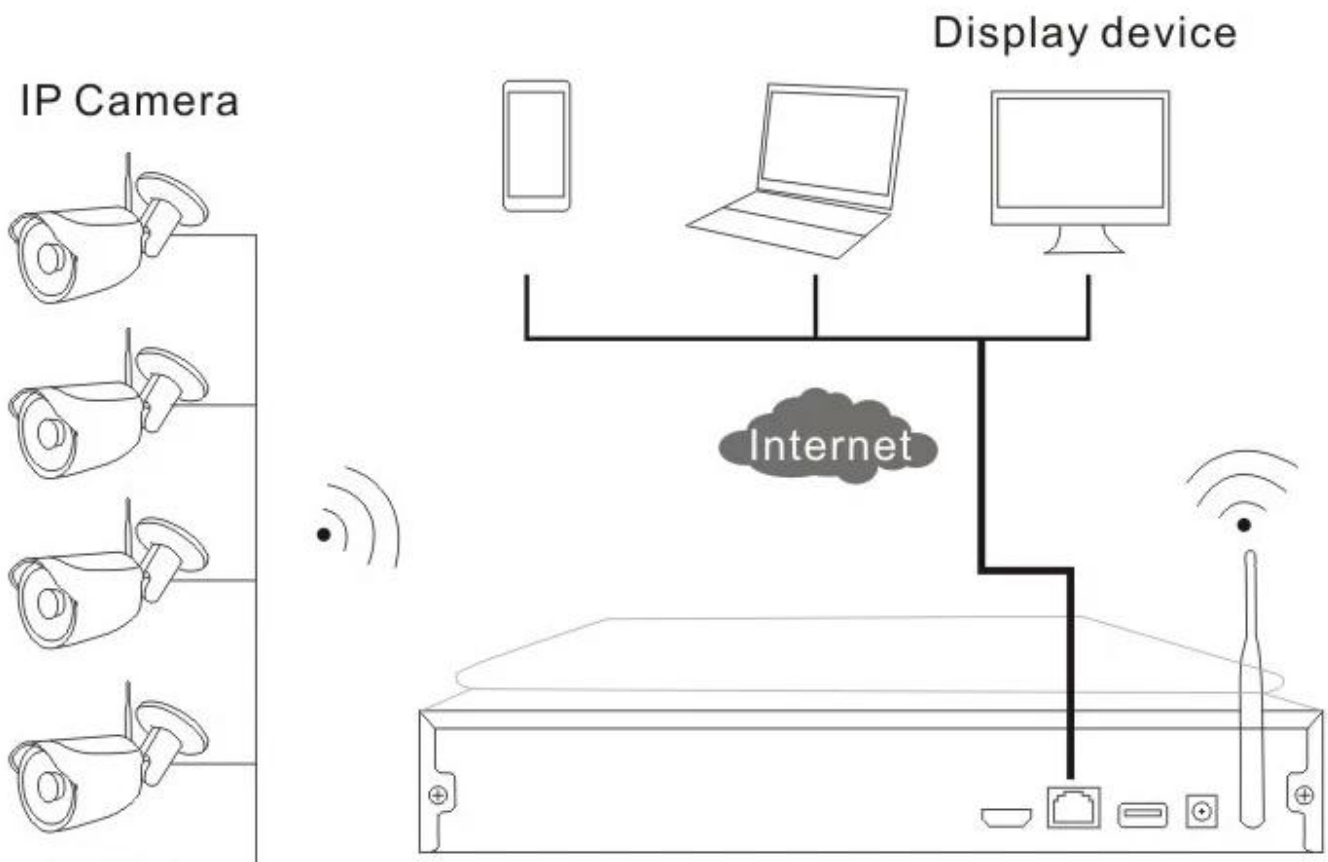

## 4CH Wireless-Sicherheit Kamera-System Wireless-Kameras und NVR (MVT-K04T)

### Montageskizze

### Was ist das drahtlose NVR Kit enthalten?

- 1pc 4CH drahtloser HD NVR mit errichten-in 10 "Zoll-LCD-Bildschirm und WLAN-Modul
- 4pcs Außen HD drahtlose IP-Kamera
- 4pcs 12V (DC) / 2A Netzteile
- 1pc detaillierte Anleitung zur Schnellinstallation Handbuch
- 1pc CD sind mit CMS-Software und Anleitungen

##### ● FEATURES

- \* Built-in 10 "Zoll-HD-LCD-Display (Auflösung: 1280 \* 1024), der 330 Grad drehen zu unterstützen,
- \* Built-in hohe Funktionsstabilität und drahtlose Wi-Fi-Modul Verwurzelung, Unterstützung 802.11b / g / n-Protokoll, 150Mbps,