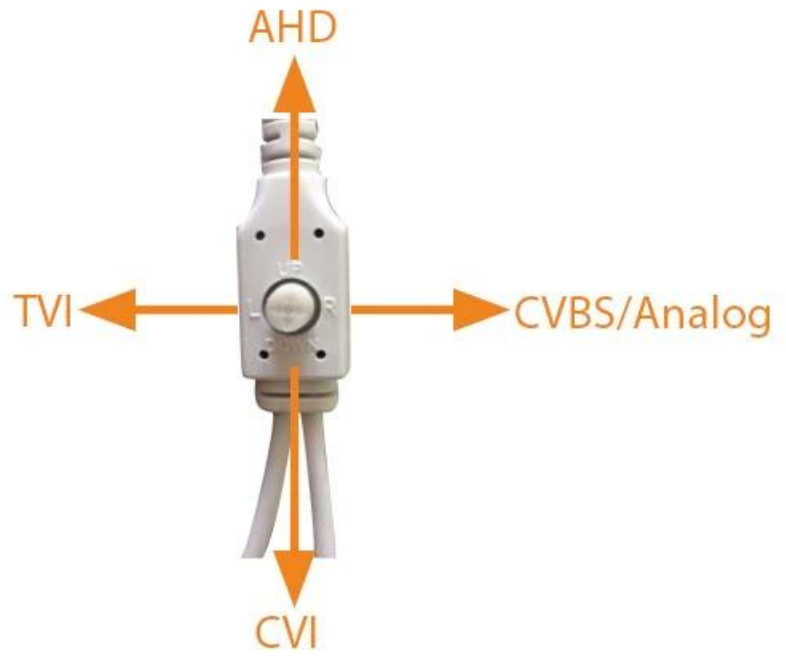

HD-Auflösung 1280 X 720

Unterstützende IR-Schnitt, Tag-Nacht-Überwachung

Ausstattung mit HDI8901 ISP Processor

Niedriger Preis und multiplizieren Funktion

● SPECS

M'TEAM

Modell	MVT-TAH30			
Hauptchipsatz	HDI8901 ISP			
Sensor	1/4" CMOS AR0141 1.0MP / 720P geringe Beleuchtung			
SIGNAL	PAL / NTCS			
Objektiv & Ir-Abstand	Feste 8.0mm / IR 35m, 42 IR LED			
Video-Ausgang	1-Kanal-HD-TV, HD-CVI, HD- AHD , CVBS (Switch von OSD-Menü)			
Wirkungsvolle Pixel	TVI: 1280 (H) * 720 (V)	CVI:1280 (H) * 720 (V)	AHD : 1280 (H) * 1024 (V)	CVBS:1000TVL
Minute Erleuchtung	0.01Lux F1.2			
Shutter	4 / 25s ~ 1 / 45,000s			
Synchronisation	Interne			
BLC	fakultativ			
OSD	Unterstützt			
AWB	Automatisch / manuell / Tag / Nacht			
Tag Nacht	Auto (ICR) / Farbe / S / W-			
Getriebe-Abstand	Über 500 m über 75-3 Koaxialkabel			
Energieversorgung	DC 12V ± 10%			
Arbeitsumfeld	30 ° C ~ + 60 ° C / Weniger als 95% RH (keine Kondensation)			
Energieverbrauch	4W ± 10%			

HD / TVI / CVI / CVBS, wie man wechseln?

1. By dem OSD-Menü ist UP **AHD** ist unten CVI, links ist TVI, rechts ist CVBS
2. Halten Sie die Richtungstaste fünf Sekunden lang zu wechseln

Warnung: Stellen Sie sicher ausgeschaltet, wenn der Schalter zum zweiten Mal