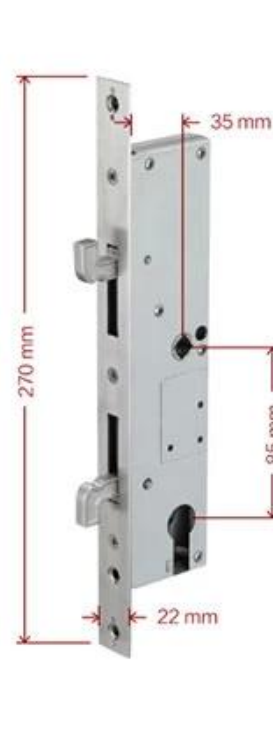

Genießen Sie die erstaunliche Erfahrung des schlüssellosen Zugriffs mit Fingerabdruck Tür sperren.

Eigenschaften

- 1- Material: 304 ein Edelstahl
- 2- Schlossgröße: 300 mm * 45 mm
- 3- Einsteckschlossgröße: 240 mm * 22 mm
- 4- Mehrfachentriegelungsmodus: Fingerabdruck, Passwort, Karte, mechanischer Schlüssel
- 5- FPC-Halbleitersensor, 360-Grad-Fingerabdruckerkennung
- 6- Schließzylinder der C-Klasse, drei Schließkörpertypen nach Wahl.
- 7- Angetrieben durch 4 Stück AA-Batterien, 6 Monate & 180000 mal mit.
- 8- Mit USB-Anschluss zum Notladen
- 9- Geeignet für wohn / home / office, aluminium tür, schiebetür, kunststoff stahltür, schiebetür, aluminiumlegierung tür

Technische Daten

Modell	C5-ZKM
Material	304 ein Edelstahl
Größe	300 * 45 mm
Freischalten	Fingerabdruck, Passwort, Karte, Schlüssel
Fingerabdruckerkennung	360-Grad-FPC-Halbleiter, 100 Stück Kapazität
Streichen	200 Blatt
Passwortkapazität	50 Gruppen
Zylinderqualität	C-Level-Blade-Lock-Kern
Körpermaterial sperren	Rostfreier Stahl
Körpergröße sperren	Standard: 240 mm * 22 mm
Andere Funktionen	SMart Stimme
Energieversorgung	4 Stück AA-Batterien
Notladung	Mit Backup-USB-Anschluss zum Notladen
Farbe	Silber, Titangrau, Rotbronze
Geltungsbereich	Aluminiumlegierungsglastür, Schiebetür, Kunststoff Stahltür, Schiebetür, Aluminiumlegierung Tür

4#(45*85)

Optional

4#(60*85)

Standard

5#(35*85)

For Sliding Door

5#(35*85)

For Sliding Door