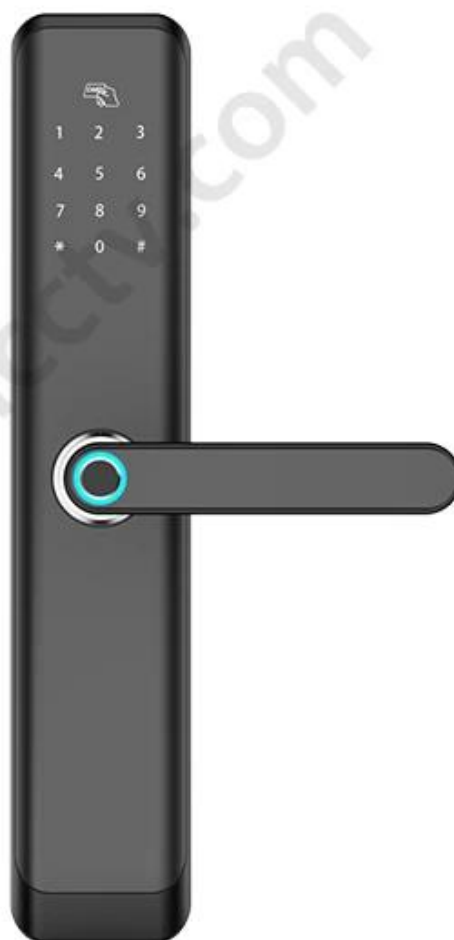

8- Mit USB-Anschluss zum Notladen

9- Geeignet für Zuhause / Büro, Holztür, Metalltür, Verbundtür, Brandschutztürgruppe

Technische Daten

Modell	K6-ZKMA
Material	Zinklegierung
Größe	360 * 78 mm
Freischalten	Tuyasmart APP, Fingerabdruck, Passwort, Wischen, Schlüssel
Fingerabdruckerkennung	360-Grad-FPC-Halbleiter, 100 Stück Kapazität
Wischen Sie	200 Blatt
Passwortkapazität	50 Gruppen
Zylinderqualität	C-Level Blade Lock Core
Körpermaterial verriegeln	Rostfreier Stahl
Körpergröße sperren	Standard: 240 mm * 24 mm, Optional: 240 mm * 30 mm, 388 mm * 40 mm
Andere Funktionen	S.Mart Stimme, Türklingel, Nachtkristallanzeige
Netzteil	4 Stück AA-Batterien
Notladung	Mit Backup-USB-Anschluss zum Notladen
Farbe	Rot, Gold, Silbergrau, Schwarz optional
Geltungsbereich	Sicherheitstür, Holztür, Verbundtür, Brandschutztürgruppe

Details Bild

APP

Fingerprint

Password

Card

Key

Multi-Color Selection

Black

Gray

C-level lock cylinder, three types lock mortises for your choice.

240mm*24mm

240mm*30mm

388mm*40mm

Super C-class Cylinder

Power Supply

4 x AA(5 alkaline) batteries,
6 months & 180000 times using.