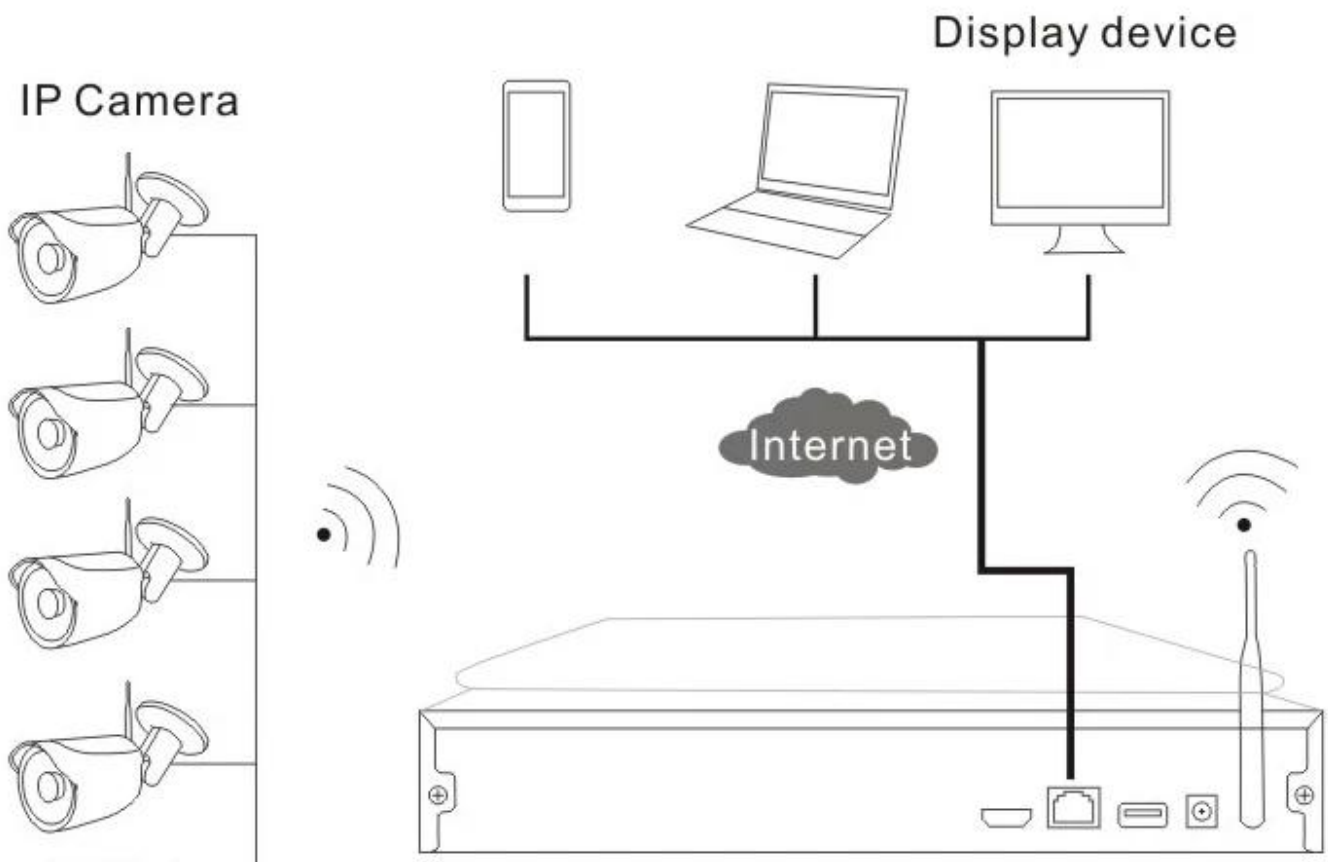

## Plug & Play-8CH WIFI NVR Installationsatz mit CER, RoHS, FCC-Zertifikate (MVT-K08)

### Was ist das drahtlose NVR Kit enthalten?

- 1pc 8ch drahtloses HD NVR mit errichten-in 10 "Zoll-LCD-Bildschirm und WLAN-Modul
- 8pcs Außen HD drahtlose IP-Kamera
- 8pcs 12V (DC) / 2A Netzteile
- 1pc detaillierte Anleitung zur Schnellinstallation Handbuch
- 1pc CD sind mit CMS-Software und Anleitungen

##### ● FEATURES

- \* Built-in 10 "Zoll-HD-LCD-Display (Auflösung: 1280 \* 1024), der 330 Grad drehen zu unterstützen,
- \* Built-in hohe Funktionsstabilität und drahtlose Wi-Fi-Modul Verwurzelung, Unterstützung 802.11b / g / n-Protokoll, 150Mbps,

\* HDMI-Ausgang.

\* Video-Eingang: 8 \* 720P; 8 \* 960P, Wiedergabe: 8 \* 960H, 4 \* 720P; 8 \* 960P

\* 3pcs USB-Schnittstellen, Unterstützung HDD bis zu 4 TB, Cloud-Technologie, P2P, Maus x1

**SPECS**

Wireless- NVR Specs		
Betriebs System	Eingebettet Linux OS	
AV (Audio / Video) Eingang	Netzwerk Video	8CH
	Netzwerk Video Eingang Broad	20Mbps
AV (Audio / Video) Ausgabe	HDMI Eingang	1ch, Auflösung: 1024x768,1366x768, 1440x900,1920x1080p
AV CODEC Spezifikation	Video Lösung	D1 / 720P
	Synch-Wiedergabe	8CH
Video Steuern	Videoaufnahme Modus	Maual, Zeit, Bewegungs
	Wiedergabe Modus	Echt Zeit, Routine, Ereignis
	Sicherungskopie	USB Sicherungskopie
Hart Scheibe	Art	1 * SATA Schnittstelle
	Max Kapazität	4 TB beim am meisten für jede einzelne
Externe Schnittstelle	Netzwerk Schnittstelle	1 anpassungsfähig RJ45 10M / 100M, 2 W-LAN Schnittstelle
	USB Schnittstelle	3 USB 2.0
Netzwerk Steuern	Protokoll	UPnP (Play & amp;-Stecker), SMTP (Email survice), PPPoE (Dial-up), DHCP (Automatisch erhalten ein IP Adresse), etc...
Andere	Power	DC12V3A
	Power Verbrauch (W)	≤5W (Ohne HDD)
	Arbeiten Temperatur (° C)	-10°C~ + 55°C
	Arbeiten Luftfeuchtigkeit (%) RH	10% ~ 90%
	Größe	257mm (W) × 210 mm (V) x 45 mm (H)
	Gewicht (ohne HDD)	≤1Kg