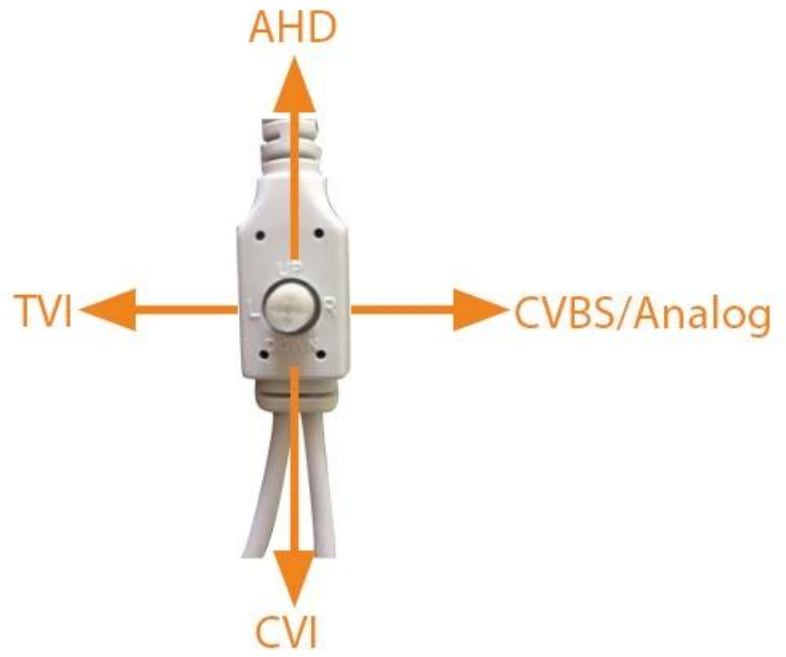

Apoyando corte IR, vigilancia Día Noche

Equipo con Procesador HDI8901 ISP

Precio bajo y de la función mutiply

Modelo	MVT-TAH70		
Chipset principal	HDI8901 ISP		
Sensor	1.4' CMOS 1.0MP AR0141 / 720P baja iluminación		
SEÑAL	PAL / NTCS		
Lente & amp; IR Distancia	Fijo 6.0mm / IR 30m, 1PCS IR LED de matriz		
Salida de vídeo	1 canal de HD-TV, HD-CVI, HD- AHD , CVBS (Interruptor Por Menú OSD)		
Píxeles efectivos	TVI: 1,280 (H) * 720 (V)	CVI:1,280 (H) * 720 (V)	AHD : 1,280 (H) * 1,024 (V) CVBS:1000TVL
Min. Iluminación	0.01Lux F1.2		
Shutter	4 / 25s ~ 1 / 45,000s		
Sincronización	Interna		
BLC	opcional		
OSD	Apoyado		
AWB	Automática / manual / día / noche		
Día Noche	Auto (ICR) / Color / B / W		
Distancia de transmisión	Más de 500 metros a través de 75-3 de cable coaxial		
Fuente de alimentación	DC 12V ± 10%		
Ambiente de trabajo	30 ° C ~ + 60 ° C / Menos de 95% de humedad relativa (sin condensación)		
Consumo de energía	4W ± 10%		

HD / TVI / CVI / CVBS, cómo cambiar?

- 1.By el menú OSD, UP es **AHD**, Down es CVI, Izquierda es TVI, Derecha es CVBS
- 2.Hold el Botón de Dirección durante cinco segundos para cambiar

Advertencia: Asegúrese de apagar cuando el interruptor de la segunda vez