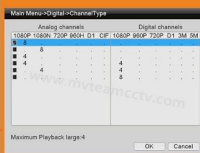

Support backup video records to DVR built-in redundant HDD

Support playback different time period video records in one screen, save time on find useful video records

Hybrid DVR support three kinds of modes:
full analog channels
analog+digital channels
full digital channels

Modelo	62B32H80H	
Compresión	Compresión estándar H.264	
Operación	Linux embebido	
Codificación-control de imagen	Edición ajustable, tanto cambiable de la imagen y fijar la secuencia opcional	
Corriente dual	Se puede configurar en cada canal	
Calidad de imagen del monitor	1080N 960 * 1080	
Detección dinámica de imagen	Múltiples zonas de detección en cada canal	
Tasa de fotogramas de vídeo	AHD:32CH 1080N@20fps grabación; Registro de IP de 1080P@25fps de NVR:32CH	
Calidad de reproducción de imagen	AHD 8CH 1080N reproducción, 8CH 1080P@25fps reproducción	
Modo de vídeo	Supervisión manual, automático, dinámico, modo video del disparador de alarma de la ayuda	
Modo de copia de seguridad	Disco de U, disco portátil USB, grabar USB, Network storage y backup	
El modo de operar	Ratón, mando a distancia, Control de Panel frontal	
Inicio de sesión localmente	admin y la contraseña	
Guardar registro	disco duro local y red	
Interfaz externa	Entrada de video	32 * 1080N 20FPS/CH AHD, 32 * 1080N 25FPS/CH NVR
	Entrada de audio	16 × RCA
	Interfaz de red	10M / 100M base-T Ethernet (RJ-45)
	USB Conecte el puerto	2 x USB 2.0
	RS485	RS485 * 1
	Entrada de alarma	4 canales de entrada
	Salida de alarma	1 canal de salida
	Disco duro interno	4 puertos de SATA HDD
	Capacidad máxima	4TB máximo cada SATA□