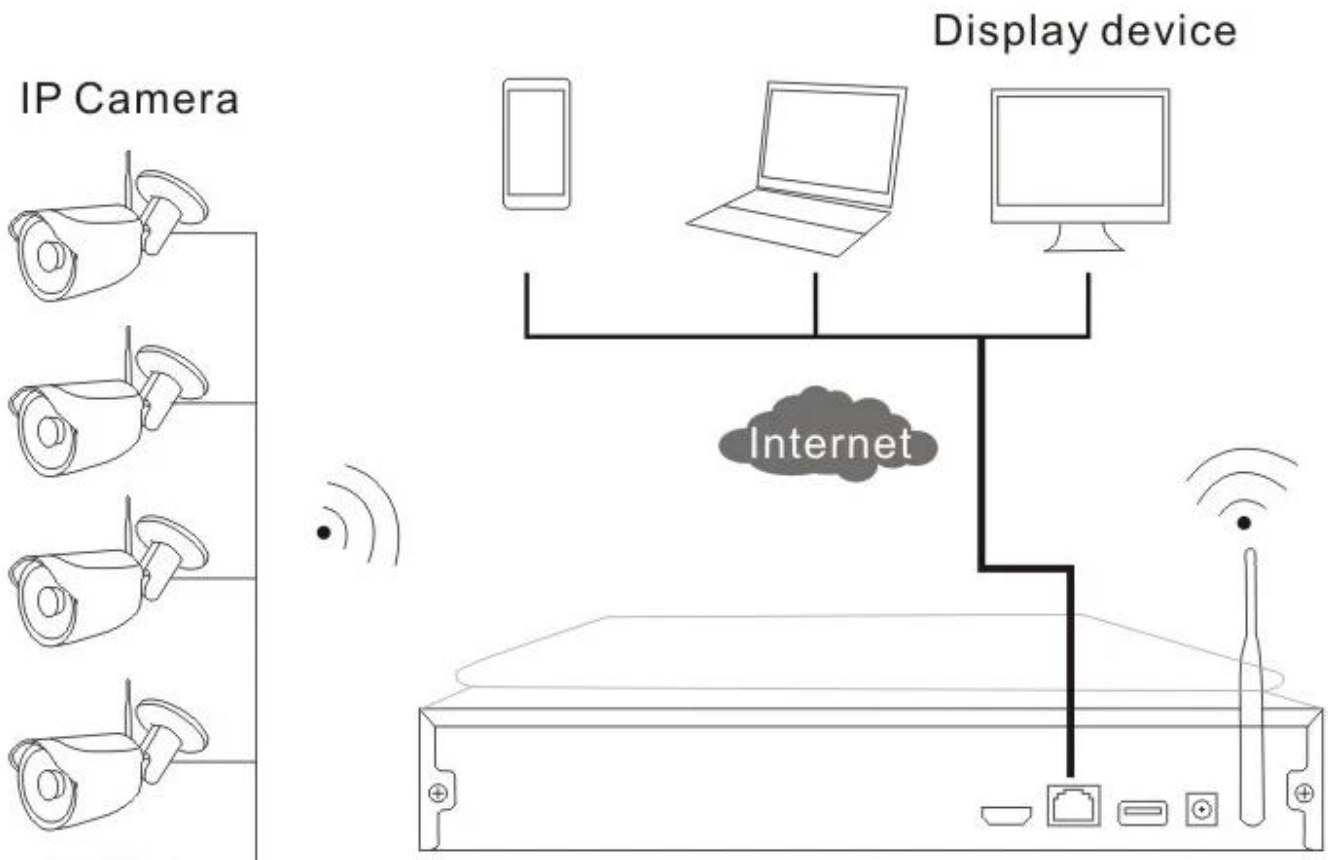

Kit de 4 canales inalámbricos NVR con estructura en 10 "pantalla HD LCD pulgadas (MVT-K04T)

Diagrama de instalación

¿Qué incluye el Kit de NVR inalámbrica?

4 canales 1pc NVR HD inalámbrica con construir-en el 10 "pantalla LCD pulgadas y el módulo de WIFI
Cámara HD 4pcs al aire libre sin hilos del IP
4pcs 12V (DC) adaptadores de corriente / 2A
Manual de guía de instalación rápida detallada 1pc
1pc CD vienen con software CMS y las instrucciones

Especificaciones de cada artículo

1-4CH Wireless NVR

● FEATURES

- * Construida en "Pantalla LCD de alta definición de 10 pulgadas (resolución: 1280 * 1024), que apoyan 330 grados de rotación,
- * built-in de alto módulo funcional y la estabilidad inalámbrica WI-FI de enraizamiento,

SPECS

Inalámbrico NVR Especificaciones		
Operante Sistema	Incrustado Linux OS	
AV (audio / vídeo) de entrada	La red Vídeo	4 canales
	La red vídeo entrada Broadbank	20Mbps
AV (audio Video) producción	HDMI entrada	1 canal, resolución: 1024x768,1366x768, 1440x900,1920x1080p
AV CODEC Especificación	Vídeo Resolución	D1 / 720P
	-reproducción de sincronización	4 canales
Vídeo Controlar	Captura de video modo	Maual, Tiempo, Movimiento
	Reproducción modo	Real tiempo, Rutina, Evento
	Apoyo	USB apoyo
Difícil Disco	Escribe	1 * SATA interfaz
	Max Capacidad	4 tuberculosis a la mayoría para cada
Externo Interfaz	La red Interfaz	1 adaptable RJ45 10M / 100M, 2 WI-FI interfaz
	USB Interfaz	3 USB 2.0
La red Controlar	Protocolo	UPnP (play & amp; enchufe), SMTP (correo electrónico survice), PPPoE (marcar), DHCP (Automáticamente obtener un IP dirección), etc ...
Otros	Energía	DC12V3A
	Energía Consumo (W)	≤5W (Sin HDD)
	Funcionar La temperatura (DO)	-10°C~ + 55°C
	En funcionamiento Humedad (%) RH	10% ~ 90%
	El Tamaño	257mm (W) x 210 mm (V) x 45mm (H)
	Peso (excluyendo HDD)	≤1Kg