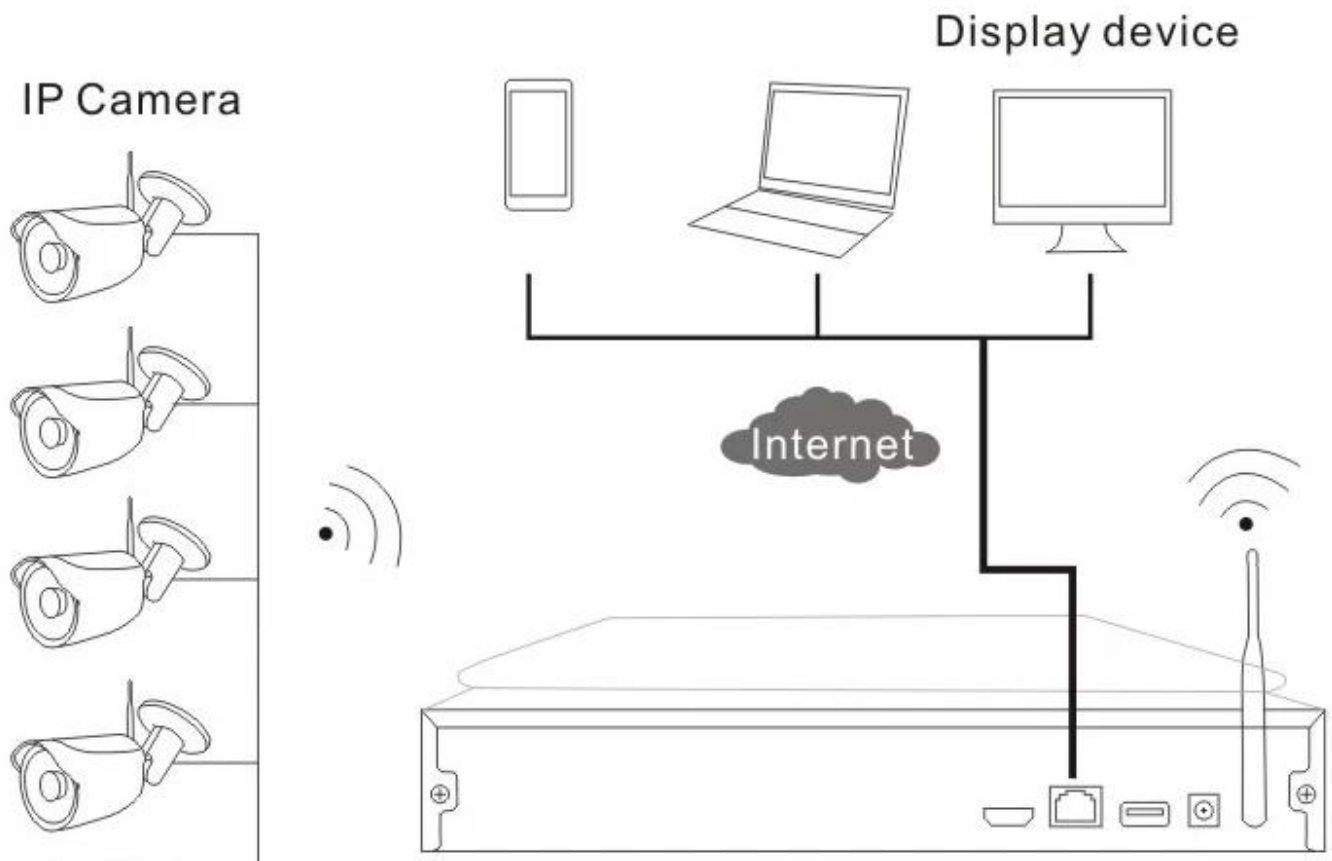

## Kit de cámara 8CH IP inalámbrico con pantalla LCD de 10 pulgadas y el módulo de WIFI (MVT-K08)

### Diagrama de instalación

### ¿Qué incluye el Kit de NVR inalámbrica?

8 canales 1pc NVR HD inalámbrica con construir-en el 10 "pantalla LCD pulgadas y el módulo de WIFI  
Cámara HD 8pcs exterior IP inalámbrica  
8pcs 12V (DC) adaptadores de corriente / 2A  
Manual de guía de instalación rápida detallada 1pc  
1pc CD vienen con software CMS y las instrucciones

#### ● FEATURES

- \* Construida en "Pantalla LCD de alta definición de 10 pulgadas (resolución: 1280 \* 1024), que apoyan 330 grados de rotación,
- \* built-in de alto módulo funcional y la estabilidad inalámbrica WI-FI de enraizamiento, ayuda 802.11b / g / n, 150 Mbps,
- \* Salida HDMI.