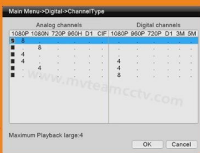

Hybrid DVR support three
kinds of modes:
full analog channels
analog+digital channels
full digital channels