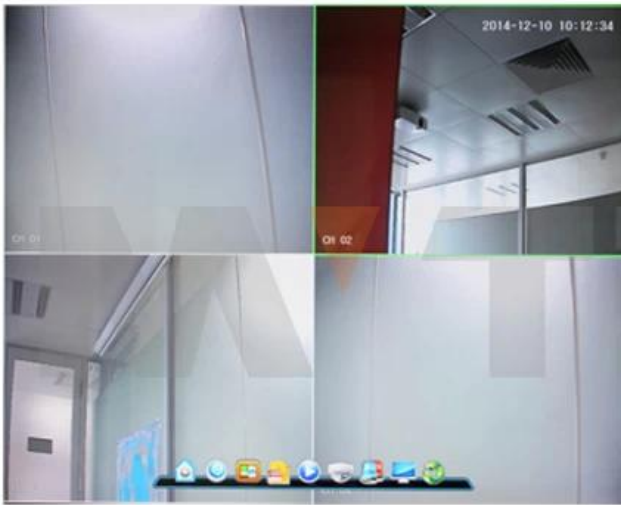

Interfaz externa	Entrada de vídeo	720P 25FPS / CH AHD, DVR 960H 25fps / CH analógico
	Entrada de audio	1 × RCA
	Salida de vídeo	1 * VGA, 1 * HDMI
	Salida de audio	1 * RCA, 1 * HDMI
	Interfaz de red	10M / 100M base-T Ethernet (RJ-45)
	Puerto de conexión USB	2 x USB 2.0
	RS485	RS485 * 1
	Entrada de alarma	NO
	Salida de alarma	NO
Disco duro	Disco duro interno	1 puerto SATA HDD
	Maxima capacidad	4TB máximo cada SATA
Supervisión del teléfono celular	Soporte Windows Mobile, iPhone, iPad, Android	
Poder	12V / 2A	
Tamaño DVR	240 (L) * 260 (w) x60 (H) mm	
Peso	2.0kg (W / O HDD)	

● PRODUCT PICTURE

M' TEAM

Mobile Phone View

(All MVTEAM DVR, AHD DVR, CVI DVR, SDI DVR, NVR support)

Achieve Monitoring All kinds of Cameras in One Screen on Computer

DVR Menu

● FACTORY & OFFICE

M'TEAM