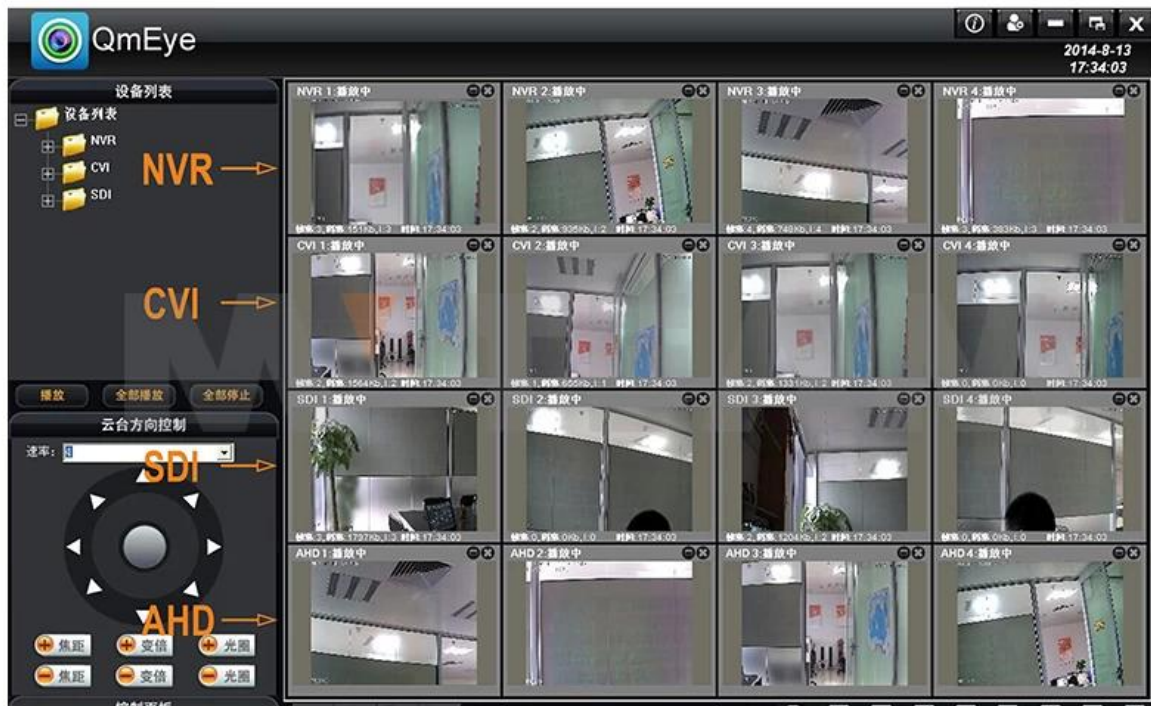

Interfaz externa	Entrada de vídeo	720P 25FPS / CH AHD, DVR 960H 25fps / CH analógico
	Entrada de audio	1 × RCA
	Salida de vídeo	1 * VGA, 1 * HDMI
	Salida de audio	1 * RCA, 1 * HDMI
	Interfaz de red	10M / 100M base-T Ethernet (RJ-45)
	Puerto de conexión USB	2 x USB 2.0
	RS485	RS485 * 1
	Entrada de alarma	NO
	Salida de alarma	NO
Disco duro	Disco duro interno	1 puerto SATA HDD
	Maxima capacidad	4TB máximo cada SATA
Supervisión del teléfono celular	Soporte Windows Mobile, iPhone, iPad, Android	
Poder	12V / 2A	
Tamaño DVR	240 (L) * 260 (w) x60 (H) mm	
Peso	2.0kg (W / O HDD)	

● PRODUCT PICTURE

M' TEAM

Mobile Phone View

(All MVTEAM DVR, AHD DVR, CVI DVR, SDI DVR, NVR support)

Achieve Monitoring All kinds of Cameras in One Screen on Computer

DVR Menu

● FACTORY & OFFICE

M'TEAM