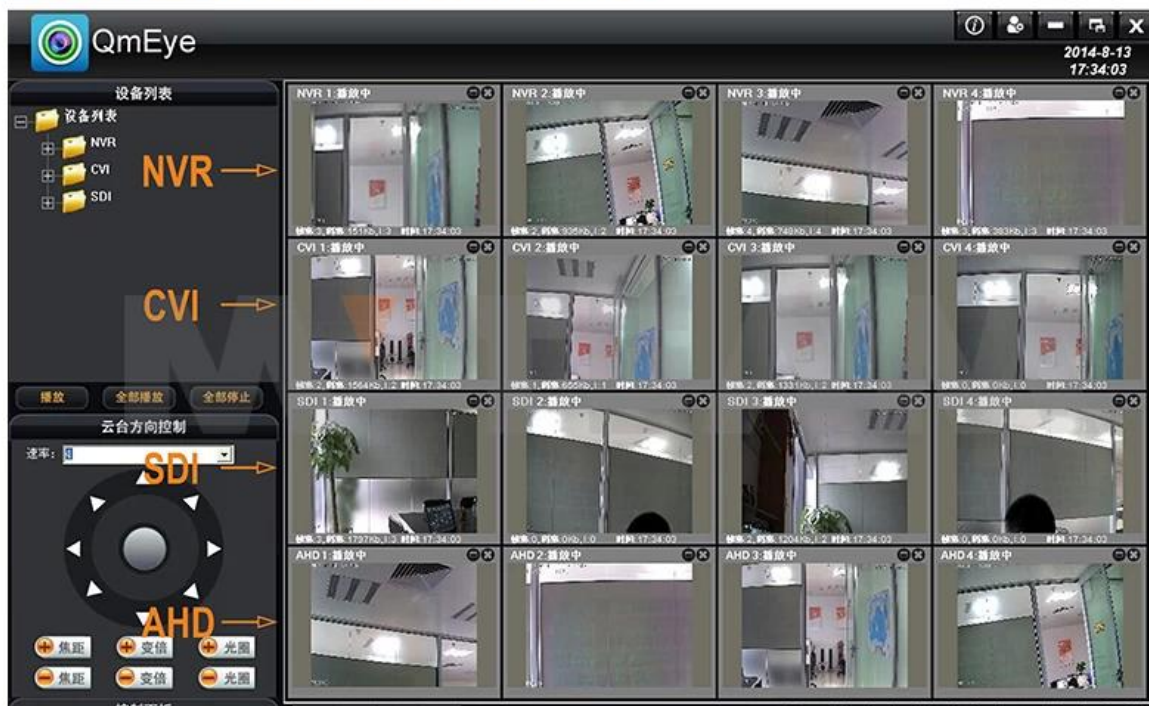

Achieve Monitoring All kinds of Cameras in One Screen on Computer

P2P Función AV entajas:

- No hay dirección IP estable necesario
- No necesita configuración de DDNS
- No se requiere configuración del router
- La reducción de su costo de post-venta