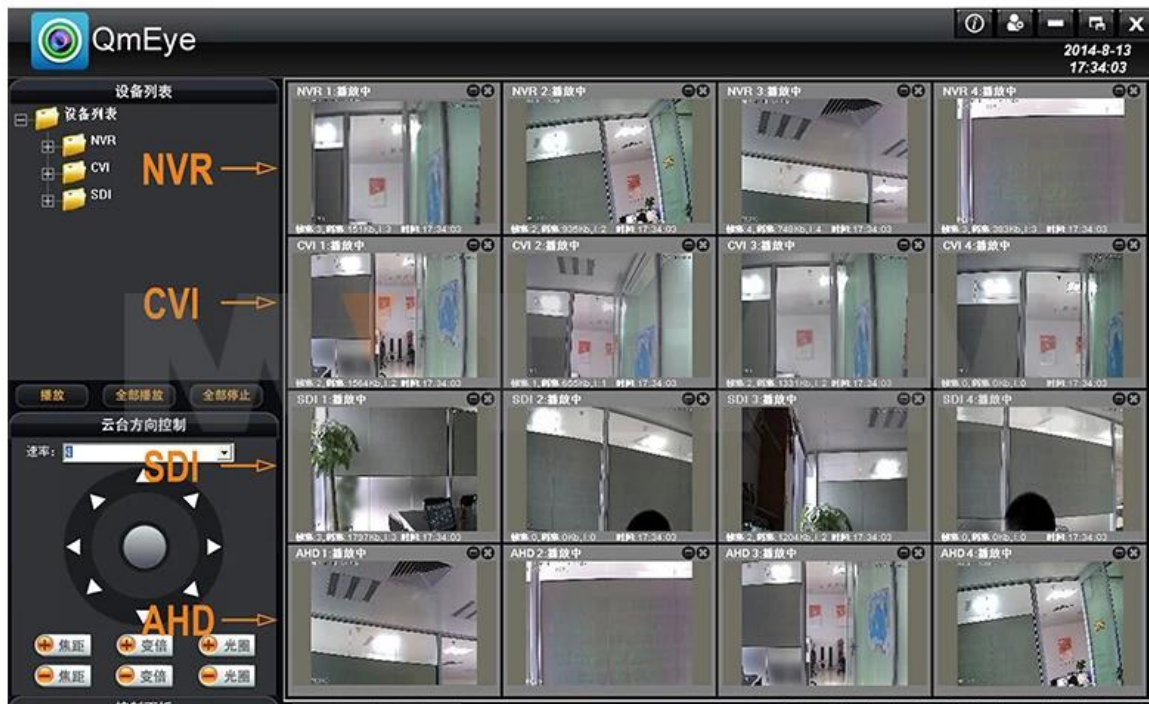

Achieve Monitoring All kinds of Cameras in One Screen on Computer

P2P Función AV entajas:

- No hay dirección IP estable necesario
- No necesita configuración de DDNS
- No se requiere configuración del router
- La reducción de su costo de post-venta