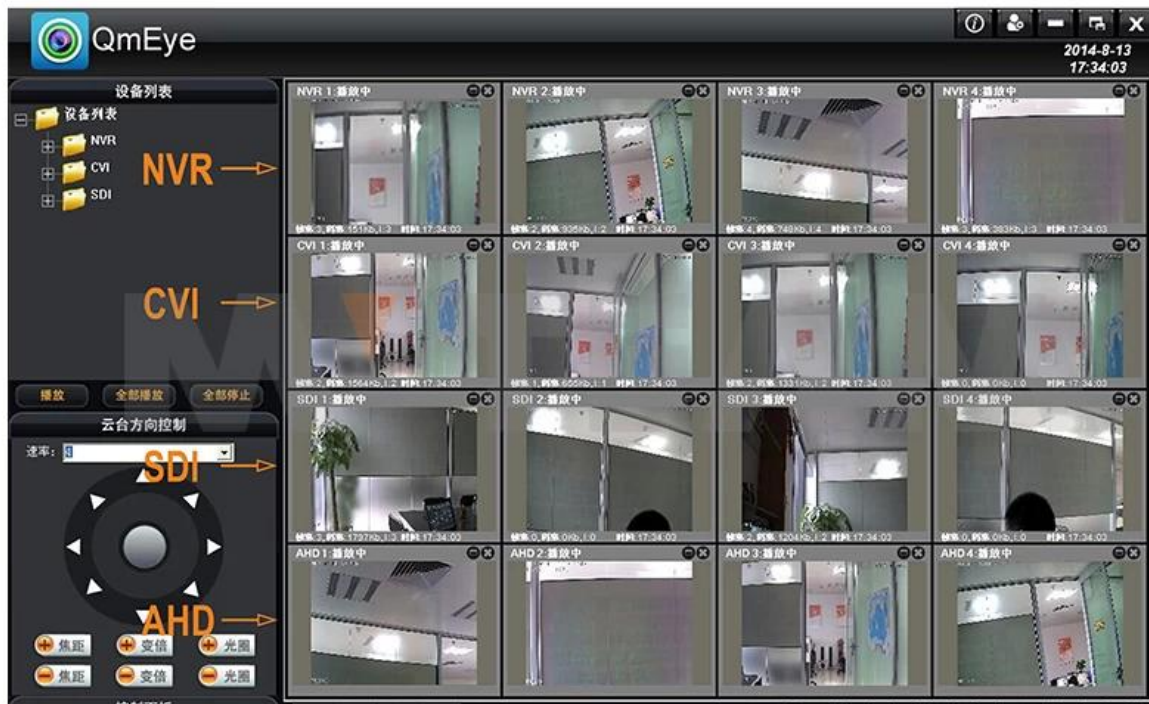

Interfaz externa	Entrada de vídeo	720P 25FPS / CH AHD, DVR 960H 25fps / CH analógico
	Entrada de audio	1 × RCA
	Salida de vídeo	1 * VGA, 1 * HDMI
	Salida de audio	1 * RCA, 1 * HDMI
	Interfaz de red	10M / 100M base-T Ethernet (RJ-45)
	Puerto de conexión USB	2 x USB 2.0
	RS485	RS485 * 1
	Entrada de alarma	NO
	Salida de alarma	NO
Disco duro	Disco duro interno	1 puerto SATA HDD
	Maxima capacidad	4TB máximo cada SATA
Supervisión del teléfono celular	Soporte Windows Mobile, iPhone, iPad, Android	
Poder	12V / 2A	
Tamaño DVR	240 (L) * 260 (w) x60 (H) mm	
Peso	2.0kg (W / O HDD)	

● PRODUCT PICTURE

M' TEAM

Mobile Phone View

(All MVTEAM DVR, AHD DVR, CVI DVR, SDI DVR, NVR support)

Achieve Monitoring All kinds of Cameras in One Screen on Computer

DVR Menu

● FACTORY & OFFICE

M'TEAM