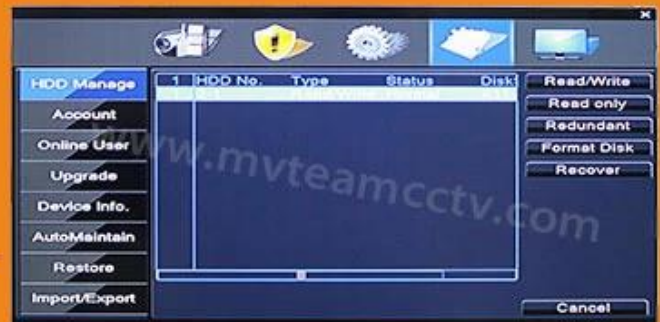

3MP AHD TVI IP hybride 4 canaux H.264 Digital vidéo Recorder(6704H300)

● PRODUCT PICTURE

M TEAM

Adopt Newest HiSilicon Chipset

New humanized User Interface

System come with 28 kinds of languages

Adjustable DVR menu transparency

Support backup video records to DVR built-in redundant HDD

Support playback different time period video records in one screen, save time on find useful video records

5-in-1 hybrid modes:
AHD+TVI+CVI+CVBS+IP

Enregistrement de 4) NVR:4CH 3MP@25fps IP, 2CH 3MP@25fps lecture;

Enregistrement de 5) NVR:4CH 5MP@25fps IP, 1CH 5MP@25fps lecture;

3-support P2P distance vue sur mobile et PC

Le modèle	6704H 300	
Compression	Norme de compression H.264	
Opération	Linux embarqué	
Le codage du contrôle image	Retouche d'image, les deux variables et fixer le flux de données en option	
Double flux	Vous pouvez configurer chaque voie	
Résolution	3MP(2048*1536), 720P 1080P, 1024 P,	
Détection dynamique d'image	Une variété de zones de détection pour chaque voie	
Hybride	AHD, TVI, CVI, IP, CVBS	
Mode vidéo	Manuel, automatique, dynamique, surveillance, mode vidéo un déclencheur d'alarme	
Mode de sauvegarde	Sur disque, un disque USB portable, enregistrement USB, réseau de stockage et sauvegarde	
Mode de fonctionnement	La souris, Commande à distance, Panneau avant	
Ouvrir une session localement	Admin et mot de passe	
Sauvegarder enregistrement	disque dur local et réseau	
Interface externe	Entrée vidéo	4xBNC
	Entrée audio	4 xRCA
	L'interface réseau	10 m/100 m base-T Ethernet (RJ-45)
	Connexion au port USB	2 USB 2.0
	RS-485	RS485 * 1
	Entrée d'alarme	#
	Sortie d'alarme	#
	Disque dur interne	1 DISQUE DUR SATA
	Capacité maximale	La valeur maximale 4TB SATA
Suivi de téléphone cellulaire	Soutenir la fenêtre Mobile, iPhone, iPad, Android	
Bloc d'alimentation	12V /2(A)	
La taille du DVR	255 * 45 * 235 mm	