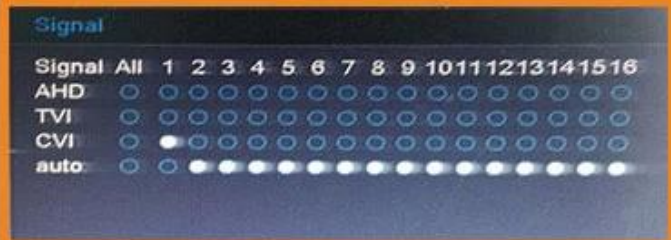

3MP AHD TVI IP hybride 4 canaux H.264 Digital vidéo Recorder(6704H300)

● PRODUCT PICTURE

M TEAM

Adopt Newest HiSilicon Chipset

New humanized User Interface

System come with 28 kinds of languages

Adjustable DVR menu transparency

Support backup video records to DVR built-in redundant HDD

Support playback different time period video records in one screen, save time on find useful video records

5-in-1 hybrid modes:
AHD+TVI+CVI+CVBS+IP

Enregistrement de 4) NVR:4CH 3MP@25fps IP, 2CH 3MP@25fps lecture;

Enregistrement de 5) NVR:4CH 5MP@25fps IP, 1CH 5MP@25fps lecture;

3-support P2P distance vue sur mobile et PC

Le modèle	6704H 300	
Compression	Norme de compression H.264	
Opération	Linux embarqué	
Le codage du contrôle image	Retouche d'image, les deux variables et fixer le flux de données en option	
Double flux	Vous pouvez configurer chaque voie	
Résolution	3MP(2048*1536), 720P 1080P, 1024 P,	
Détection dynamique d'image	Une variété de zones de détection pour chaque voie	
Hybride	AHD, TVI, CVI, IP, CVBS	
Mode vidéo	Manuel, automatique, dynamique, surveillance, mode vidéo un déclencheur d'alarme	
Mode de sauvegarde	Sur disque, un disque USB portable, enregistrement USB, réseau de stockage et sauvegarde	
Mode de fonctionnement	La souris, Commande à distance, Panneau avant	
Ouvrir une session localement	Admin et mot de passe	
Sauvegarder enregistrement	disque dur local et réseau	
Interface externe	Entrée vidéo	4xBNC
	Entrée audio	4 xRCA
	L'interface réseau	10 m/100 m base-T Ethernet (RJ-45)
	Connexion au port USB	2 USB 2.0
	RS-485	RS485 * 1
	Entrée d'alarme	#
	Sortie d'alarme	#
	Disque dur interne	1 DISQUE DUR SATA
	Capacité maximale	La valeur maximale 4TB SATA
Suivi de téléphone cellulaire	Soutenir la fenêtre Mobile, iPhone, iPad, Android	
Bloc d'alimentation	12V /2(A)	
La taille du DVR	255 * 45 * 235 mm	