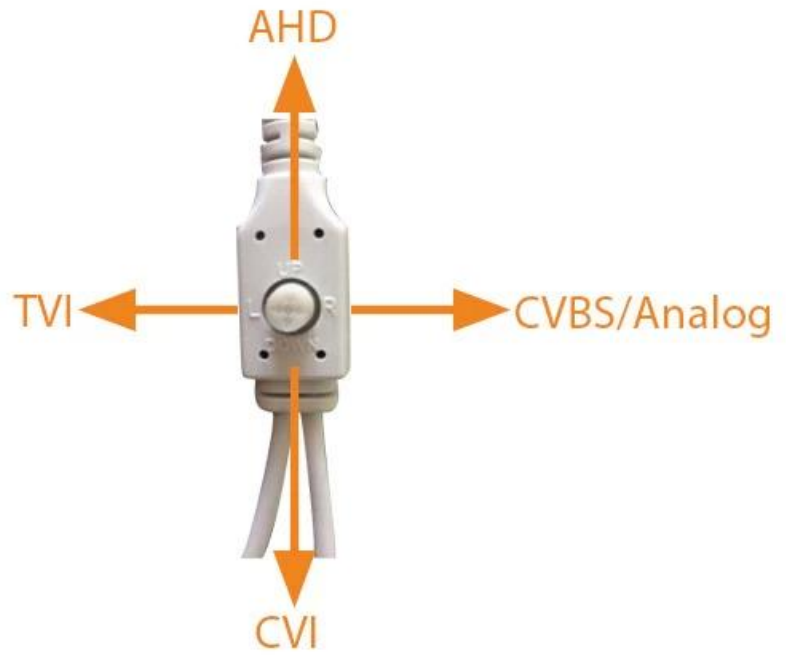

## ● SPECS

M'TEAM

Modèle	MVT-TAH30			
Principal Chipset	HDI8901 FAI			
Capteur	1/4" AR0141 CMOS 1.0MP / 720P Faible éclairage			
SIGNAL	PAL / NTCS			
Objectif & IR Distance	35mm 8.0mm / IR fixe, 42 IR Leds			
Sortie vidéo	1 Channel HD-TV, HD-CVI, HD- <b>AHD</b> , CVBS (Switch par le menu OSD)			
Pixels effectifs	TVI: 1280 (H) * 720 (V)	CVI:1280 (H) * 720 (V)	<b>AHD</b> : 1280 (H) * 1024 (V)	CVBS:1000TVL
Min. Eclairage	0.01Lux F1.2			
Obturbateur	4 / 25s ~ 1 / 45,000s			
Synchronisation	Interne			
BLC	optionnel			
OSD	Prise en charge			
AWB	Automatique / manuel / jour / nuit			
Jour Nuit	Auto (ICR) / Couleur / B / W			
Distance de transmission	Plus de 500m via 75-3 câble coaxial			
Source de courant	DC 12V ± 10%			
Environnement de travail	30 ° C à + 60 ° C / Moins de 95% HR (sans condensation)			
Consommation d'énergie	4W ± 10%			

## HD / TVI / CVI / CVBS, comment passer?

1. By le menu OSD, UP est **AHD**, Down est CVI, Gauche est TVI, Droite est CVBS
2. Maintenez le bouton de direction pour les cinq secondes pour passer

**Attention: Assurez-vous que la mise hors tension lorsque l'interrupteur pour la deuxième fois**