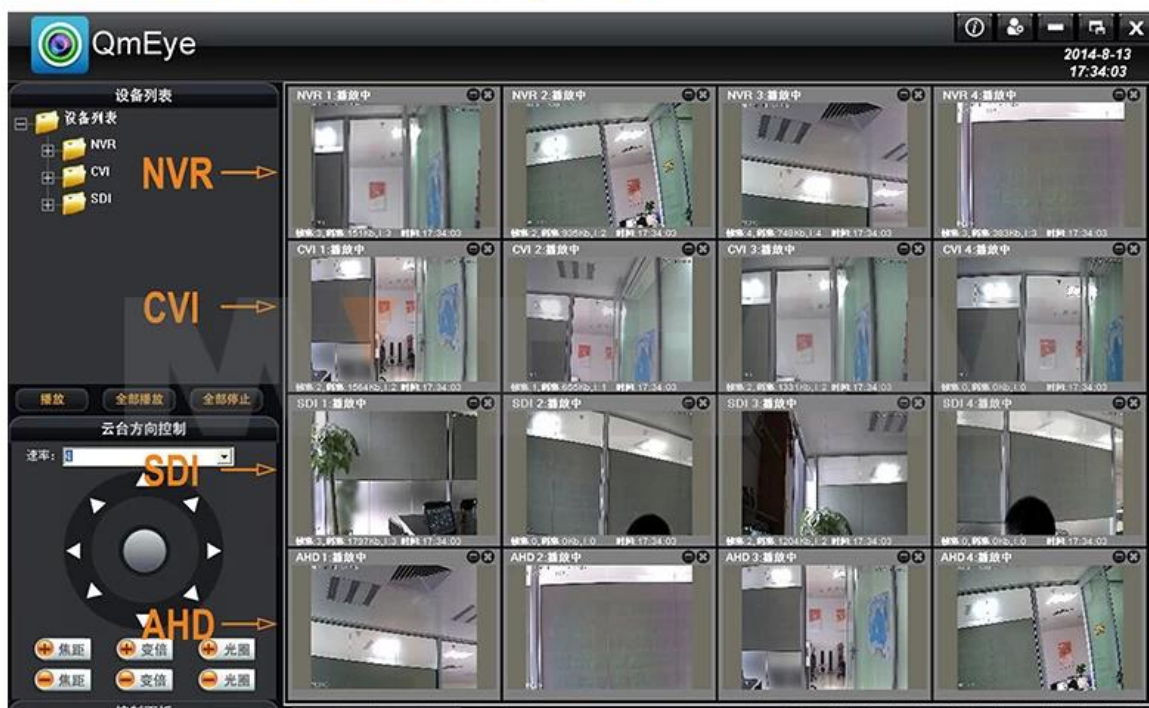

Interface externe	Entrée vidéo	720P 25FPS / CHINE BILATÉRALE, 960H 25FPS / CH DVR analogique
	Entrée audio	1 x RCA
	Sortie vidéo	* 1 VGA, 1 * HDMI
	Sortie audio	* 1 RCA, 1 HDMI *
	Interface réseau	/ Ethernet 10M 100M Base-T (RJ-45)
	Port de connecteur USB	2 x USB 2.0
	RS485	RS485 * 1
	Entrée d'alarme	NON
	Sortie d'alarme	NON
Disques durs	Disque dur interne	1 port SATA HDD
	Capacité maximale	4 To maximum SATA chaque
Suivi de téléphone portable	Soutien Windows Mobile, iPhone, iPad, Android	
Puissance	12V / 2A	
DVR vous	240 (L) * 260 (W) x60 (H) mm	
Poids	2,0 kg (W / O disque dur)	

● PRODUCT PICTURE

M' TEAM

Mobile Phone View

(All MVTEAM DVR, AHD DVR, CVI DVR, SDI DVR, NVR support)

Achieve Monitoring All kinds of Cameras in One Screen on Computer

DVR Menu

● FACTORY & OFFICE

M'TEAM