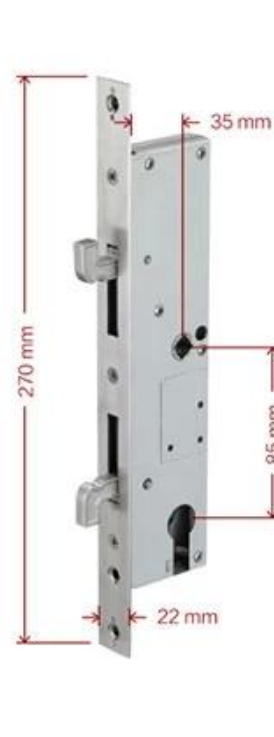

Caractéristiques

- 1- Matériel: 304 un en acier inoxydable
- 2- Taille de verrouillage: 300mm * 45mm
- 3- Verrouiller la taille de la mortaise: 240mm * 22mm
- 4- Mode de déverrouillage multiple: empreinte digitale, mot de passe, carte, clé mécanique
- 5- Capteur semi-conducteur FPC, reconnaissance d'empreinte digitale à 360 degrés
- 6- Cylindre de serrure de classe C, trois types de corps de serrure pour votre choix.
- 7- Alimenté par 4 piles AA, 6 mois et plus; 180000 fois en utilisant.
- 8- Avec port USB pour le chargement d'urgence
- 9- Convient pour résidentiel / maison / bureau, porte en aluminium, porte coulissante, porte en acier en plastique, porte coulissante, porte en alliage d'aluminium

Spécifications

Modèle	C5-ZKM
Matériel	304 un en acier inoxydable
Taille	300 * 45mm
Ouvrir	Empreinte digitale, Mot de passe, Carte, Clé
Reconnaissance d'empreintes digitales	Semi-conducteur FPC à 360 degrés, capacité de 100 pièces
Glisser	200 feuilles
Capacité du mot de passe	50 groupes
Qualité de cylindre	Noyau de blocage de lame de niveau C
Verrouiller le matériau du corps	Acier inoxydable
Verrouiller la taille du corps	Standard: 240mm * 22mm
Autres fonctions	Smart Voice
Source de courant	4 piles AA
Charge d'urgence	Avec port USB de secours pour le chargement d'urgence
Couleur	Argent, Gris titane, Brone rouge
Champ d'application	porte en verre d'alliage d'aluminium, porte coulissante, porte en acier en plastique, porte coulissante, porte en alliage d'aluminium

4#(45*85)

Optional

4#(60*85)

Standard

5#(35*85)

For Sliding Door

5#(35*85)

For Sliding Door