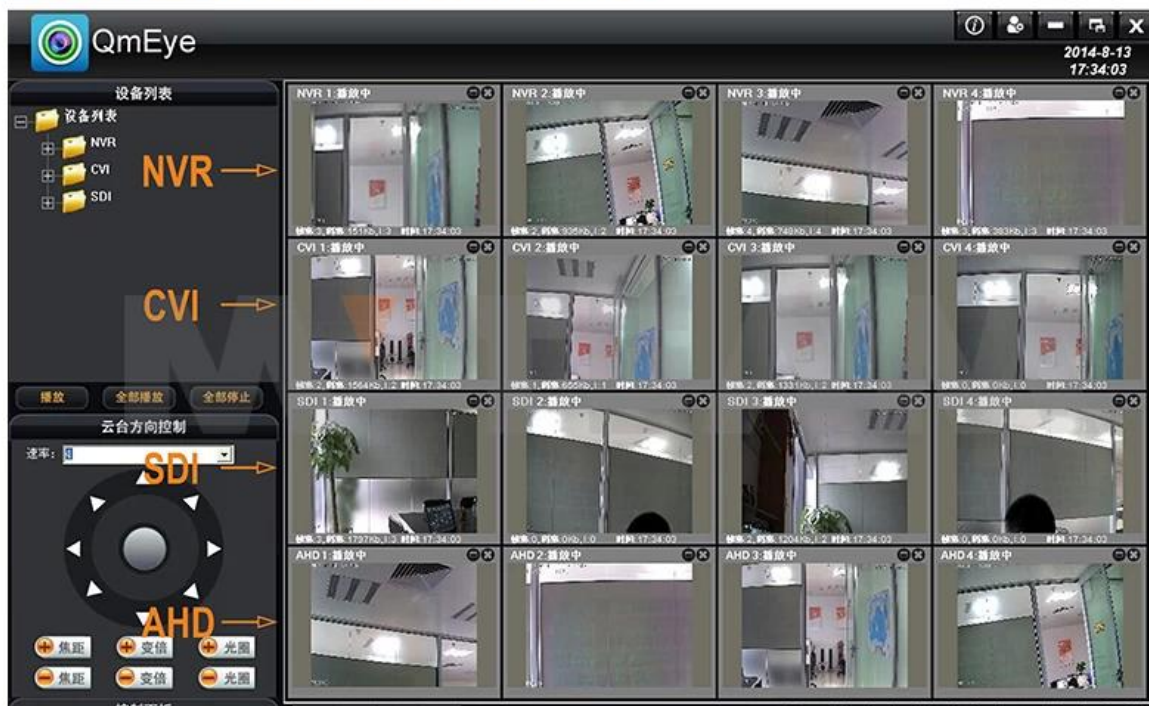

Interface externe	Entrée vidéo	720P 25FPS AHD; 960H 25FPS DVR analogique; 720P 25FPS NVR
	Entrée audio	4 * RCA
	Interface réseau	10M / 100M base-T Ethernet (RJ-45)
	Port USB Connect	2 * USB 2.0
	RS485	RS485 * 1
	Entrée d'alarme	Non
	Sortie d'alarme	Non
	Disque dur interne	Port 2 SATA HDD
	Capacité maximale	4 To maximum chaque SATA
Suivi de téléphone portable	Soutien Windows Mobile, iPhone, iPad, Android	
Puissance	12V / 4A	
Taille DVR	380 (L) * 300 (W) * 55 (H) mm	
Poids	& lt; 3,5 kg (sans disque dur)	

● **Product picture**

M'TEAM

M TEAM

Mobile Phone View

(All MVTEAM DVR, AHD DVR, CVI DVR, SDI DVR, NVR support)

Achieve Monitoring All kinds of Cameras in One Screen on Computer

P2P Fonction Avantages:

- * Aucune adresse IP stable nécessaire
- * Aucune configuration DDNS nécessaire
- * Aucune configuration de routeur nécessaire
- * Réduire vos coûts après-vente