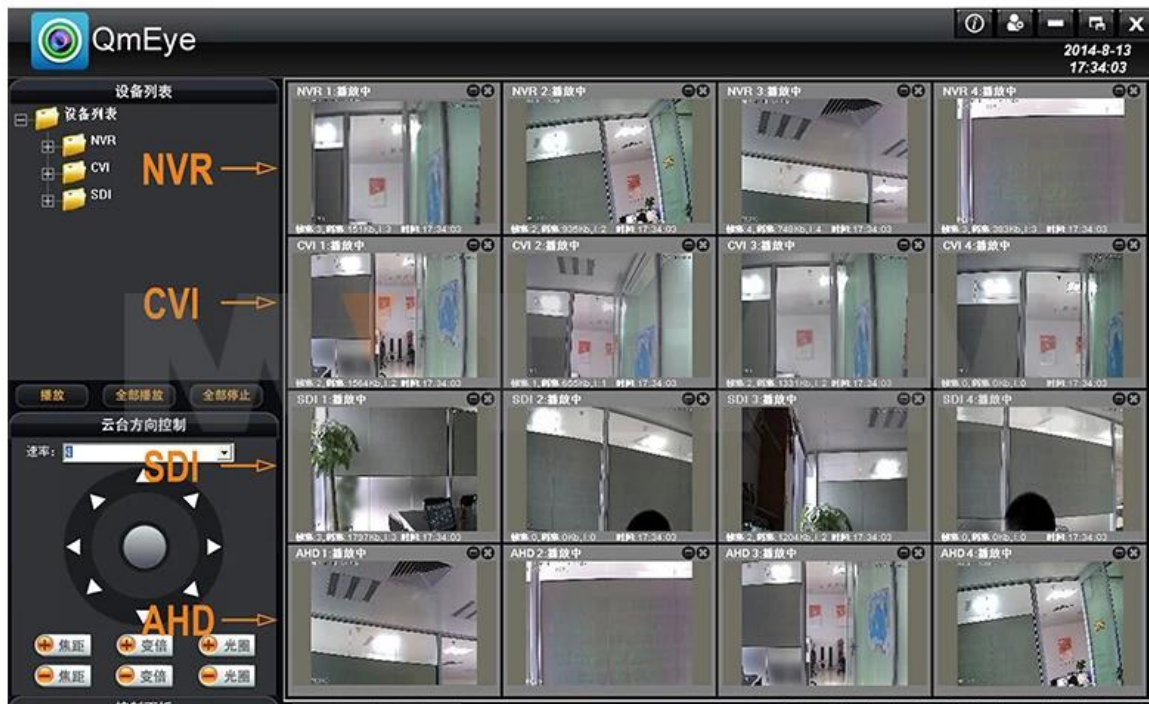

<b>Interfaccia esterna</b>	<b>Ingresso video</b>	4x(1920x1080) telecamera IP
	<b>Uscita video</b>	1ch VGA + 1ch HDMI
	<b>Uscita audio</b>	audio uscita 1CH RCA
	<b>Interfaccia di rete</b>	1ch RJ45, 10m/100m porte ethernet in modo adattivo
	<b>Porta di connessione USB</b>	2 x USB collegare porta
	<b>Interfaccia wireless</b>	Supporta dispositivi esterni USB e 3G
	<b>RJ45</b>	1 PORTA
	<b>Ingresso allarme</b>	Nessun allarme
	<b>Uscita di allarme</b>	Nessun allarme
<b>Disco rigido</b>	<b>Porta HDD</b>	1 porta SATA HDD
	<b>Capacità massima</b>	Massimo 4TB ogni SATA
<b>Monitoraggio cellulare</b>		Android e Iphone
<b>Potenza</b>		12V /2A
<b>Temperatura di lavoro</b>		-10°C□□55°C
<b>Umidità di lavoro</b>		10□-90□
<b>Dimensione del NVR</b>		250 * 235 * 45mm
<b>Peso</b>		1,7 kg (senza HDD)

## Achieve Monitoring All kinds of Cameras in One Screen on Computer