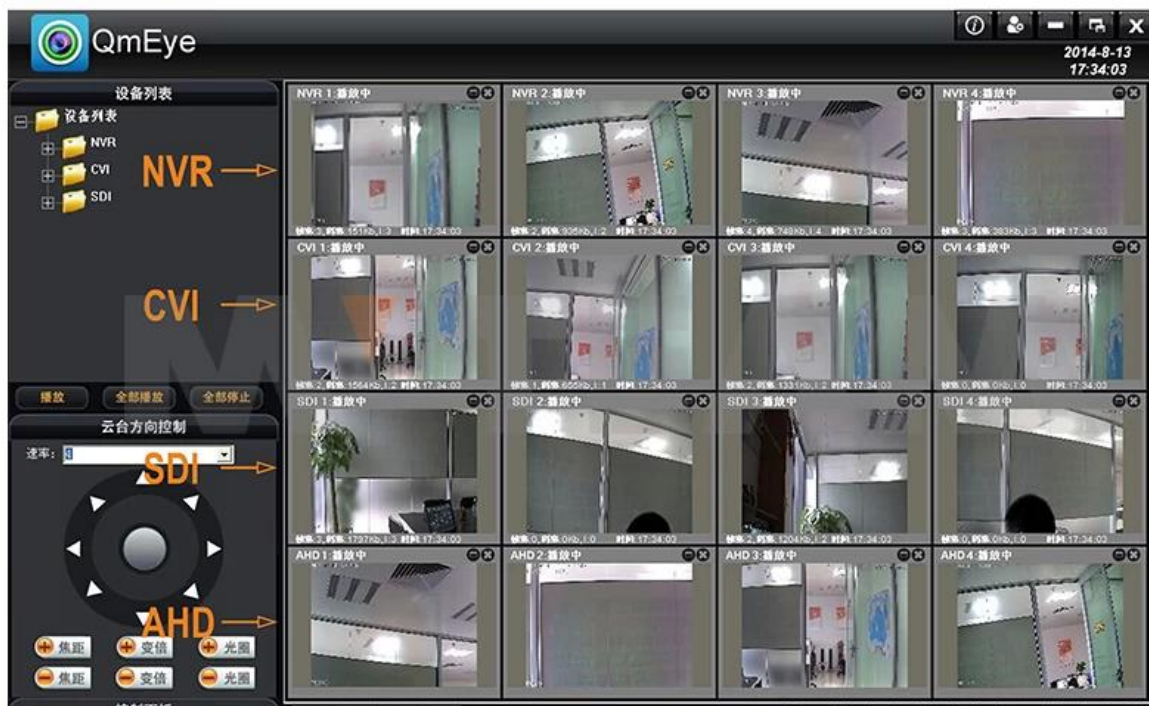

Achieve Monitoring All kinds of Cameras in One Screen on Computer

P2P Function Advantages:

- Nessun indirizzo IP stabile necessaria
- Nessuna configurazione DDNS necessaria
- Nessuna configurazione del router necessaria
- Ridurre i costi post-vendita