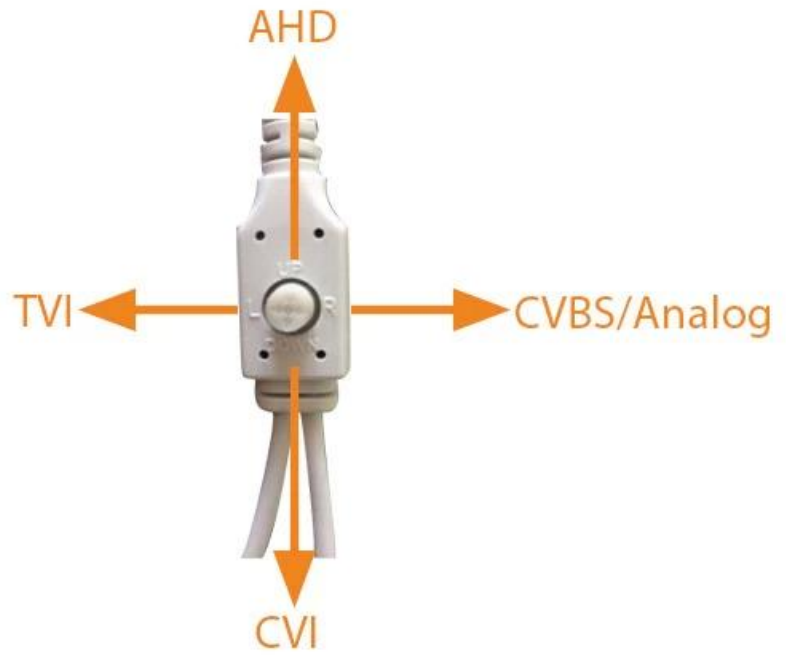

Risoluzione HD, 1280 X 720

Sostenere taglio di IR, sorveglianza Giorno Notte

Apparecchiature con HDI8901 ISP Processor

Prezzo basso e la funzione a moltiplicarlo

● SPECS

M' TEAM

Modello	MVT-TAH43N		
Chipset principale	HDI8901 ISP		
Sensor	1/4" CMOS 1.0MP AR0141 / 720P bassa illuminazione		
SEGNALE	PAL / NTCS		
Lens & amp; Distanza IR	35m fisso 6,0 millimetri / IR, 3 LED Array Led		
Uscita video	1 Canale HD-TV, HD-CVI, HD-AHD, CVBS (Switch menu OSD)		
Pixel effettivi	TVI: 1280 (H) * 720 (V)	CVI:1280 (H) * 720 (V)	AHD: 1280 (H) * 1024 (V) CVBS:1000TVL
Min. Illuminazione	0.01Lux F1.2		
Shutter	4 / 25s ~ 1 / 45,000s		
Sincronizzazione	Interiore		
BLC	opzionale		
OSD	Supportato		
AWB	Automatico / manuale / giorno / notte		
Giorno notte	Auto (ICR) / Colore / B / N		
Distanza di trasmissione	Negli 500m tramite un cavo coassiale 75-3		
Alimentazione elettrica	DC 12V ± 10%		
Ambiente di lavoro	30 ° C ~ + 60 ° C / Meno 95% RH (senza condensa)		
Consumo di energia	4W ± 10%		

HD / TVI / CVI / CVBS, come passare?

1. By il menu OSD, UP è **AHD**, Down è CVI, sinistra è TVI, Destra è CVBS
2. Tenere il tasto di direzione per cinque secondi per passare

Attenzione: Assicurarsi che spegnere quando l'interruttore per la seconda volta