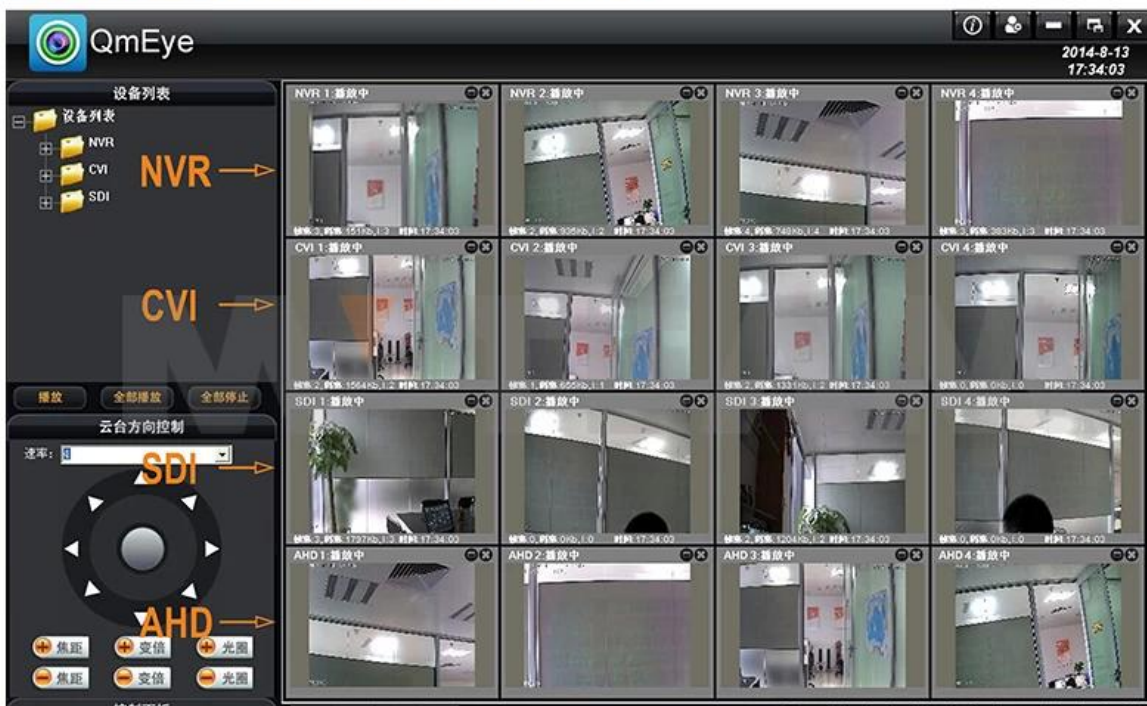

Achieve Monitoring All kinds of Cameras in One Screen on Computer

P2P Funzione Advantages:

- Nessun indirizzo IP stabile necessaria
- Nessuna configurazione DDNS necessaria
- Nessuna configurazione del router necessaria
- Ridurre i costi post-vendita