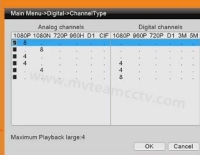

Support backup video records to DVR built-in redundant HDD

Support playback different time period video records in one screen, save time on find useful video records

Hybrid DVR support three kinds of modes:
full analog channels
analog+digital channels
full digital channels

Modello	6704H80H	
Compressione	H.264 compressione standard	
operazione	Linux embedded	
Immagine di codifica-control	Modifica immagine regolabile, sia mutevole e fissare flusso opzionale	
dual stream	Può essere impostato in ogni canale	
la qualità delle immagini Monitor	4*180P(NVR), 4* 1080N(AHD),	
rilevazione dinamica Immagine	Molteplici aree di rilevamento in ogni canale	
Video framerate	180P 25FPS / CH NVR ,1080N 20FPS / CH AHD	
qualità di riproduzione dell'immagine	NVR 1 * 180P 25FPS, AHD 4CH 1080N	
modalità video	manuale di supporto, automatico, controllo dinamico, allarme modalità video di innesco	
modalità di backup	U disco, USB disk portatile, burn USB, storage di rete e di backup	
modalità Operate	Topo, Telecomando,Pannello di controllo frontale	
login localmente	e la password	
Salva la registrazione	disco rigido e rete locale	
interfaccia esterna	ingresso video	180P @ 25FPS / CH NVR , 1080N @25FPS / CH AHD
	Ingresso audio	4x RCA
	Interfaccia di rete	10M / 100M Base-T Ethernet (RJ-45)
	Porta USB Collegare	2 x USB 2.0
	RS485	RS485 * 1
	ingresso allarme	NO
	uscita di allarme	NO
	HDD interno	1 porta SATA HDD
	Capacità massima	Massimo 4TB ogni SATA
monitoraggio Cellulare	Supporto Windows Mobile, iPhone, iPad, Android	
Energia	12V /2UN	
dimensione DVR	255 * 45 * 235 millimetri	