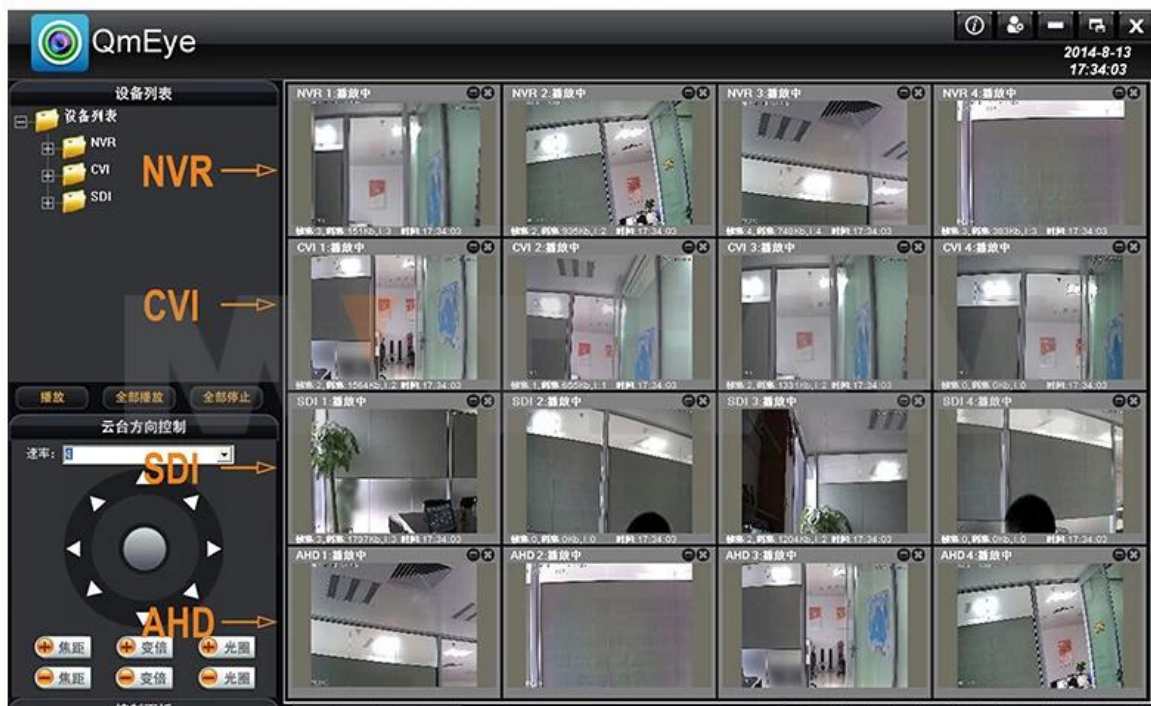

● Features

1. 支援HI3520D
 2. 支援DVR支援IP支援AHD支援CVBS
 3. NVR支援4 * 1080P
 4. AHD DVR支援4 * 1080H
 5. 支援CVBS DVR支援4 * 960H
 6. 支援1CH支援1CH
 7. 支援

● Specifications

型號	AH6704H80H
尺寸	264mm
系統	Linux
顯示器	可更換changable
顯示器尺寸	
顯示器解析度	4 * 1080H AHD 4 * 1080P NVR
顯示器刷新率	
顯示器幀率	4 * 1080H 20FPS / CH AHD 4 * 1080P 25FPS / CH NVR
顯示器幀率	AHD 4 * 1080H 80FPS 4 * 1080P 50FPS
顯示器音頻	
顯示器音頻	USB USB USB
顯示器音頻	
顯示器音頻	
顯示器音頻	
顯示器音頻	4 * 1080H 20FPS / CH AHD 4 * 1080P 25FPS / CH NVR
顯示器音頻	1xRCA
顯示器音頻	10M / 100M-T RJ-45
顯示器音頻	USB
顯示器音頻	2x USB 2.0
顯示器音頻	RS485 * 1
顯示器音頻	NO
顯示器音頻	NO
顯示器音頻	1 SATA HDD
顯示器音頻	4TB SATA
顯示器音頻	支援iPhone
顯示器音頻	12V / 2A
顯示器音頻	255 * 45 * 235mm
顯示器音頻	< 2.7HDD

● Product picture

4CH 1080P Economical WIFI Hybrid Security DVR

NVR+AHD DVR 1080
www.mvteamcctv.com

M'TEAM

Mobile Phone View

(All MVTEAM DVR, AHD DVR, CVI DVR, SDI DVR, NVR support)

Achieve Monitoring All kinds of Cameras in One Screen on Computer