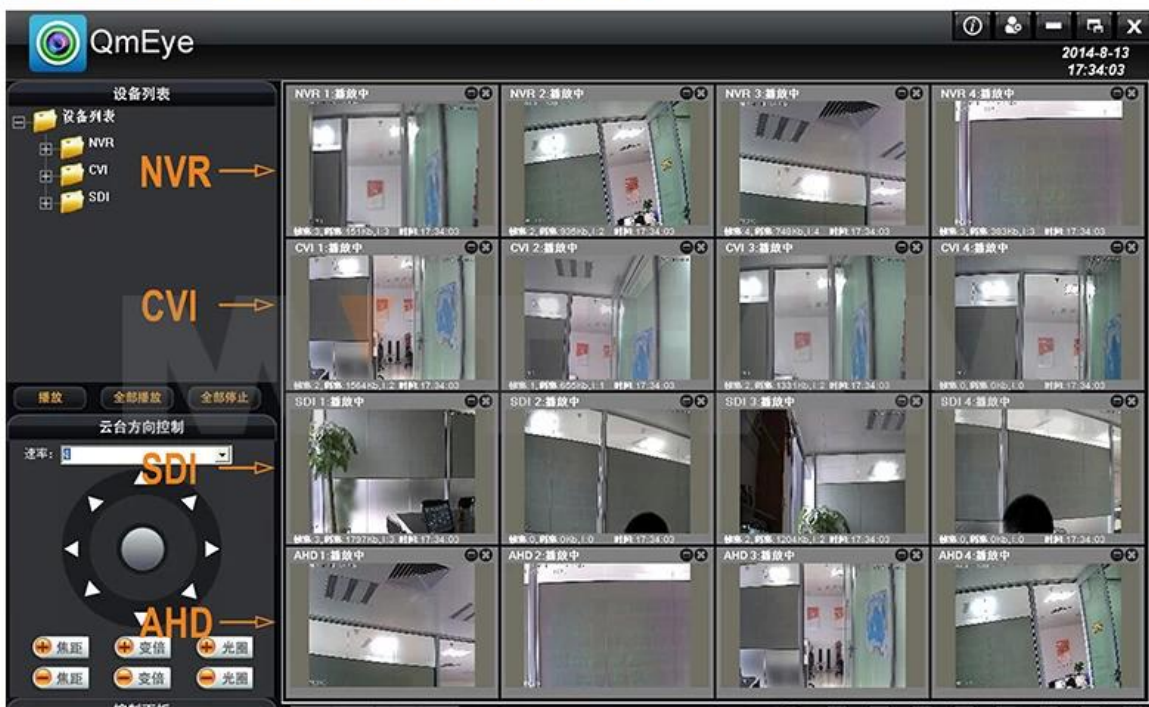

Achieve Monitoring All kinds of Cameras in One Screen on Computer