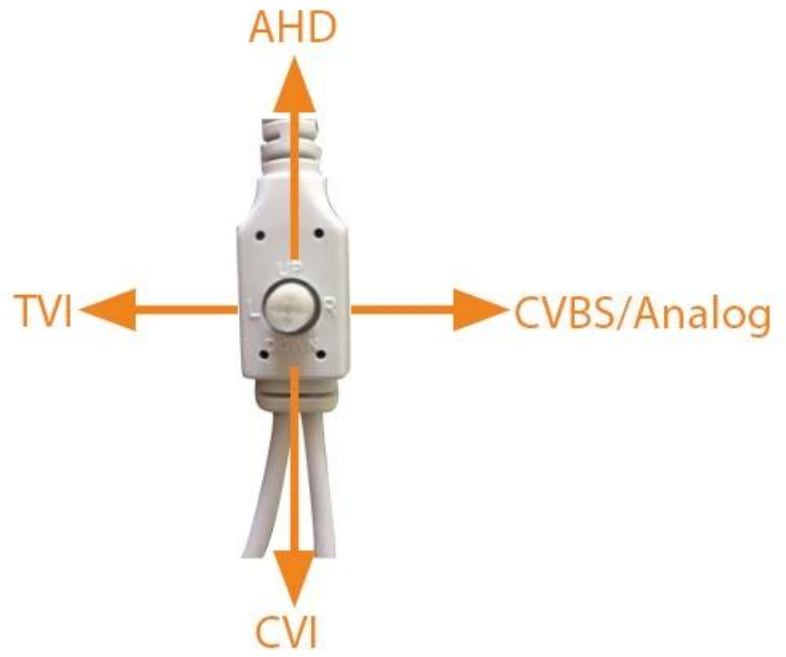

## ● FEATURES

M'TEAM

Cztery tryby, wolne, aby zmienić

Rozdzielczość HD 1280 X 720

Wspieranie IR, nadzór Dzień Noc

Sprzęt z HDI8901 ISP Procesor

Niska cena i funkcja mutiply

Model	MVT-TAH70		
Główny chipset	HDI8901 ISP		
Czujnik	1/4" CMOS AR0141 1.0MP / 720P Słabe oświetlenie		
SIGNAL	PAL / NTCS		
Obiektyw & amp; IR Odległość	Naprawiono 30m 6.0mm / IR, 1szt IR Led Array		
Wyjście wideo	1 Kanał HD-TV, HD-CVI, HD- <b>AHD</b> , CVBS (Przełącznik Poprzez menu OSD)		
Efektywna liczba pikseli	TVI: +1.280 (H) * 720 (V)	CVI:+1.280 (H) * 720 (V)	<b>AHD</b> : +1.280 (H), * jeden tysięcydwudziestucztery (V) CVBS:1000TVL
Min. Oświetlenie	0.01Lux F1.2		
Okiennica	4 / 25s ~ 1 / 45,000s		
Synchronizacja	Wewnętrzny		
BLC	fakultatywny		
OSD	Obsługiwane		
AWB	Automatyczny / ręczny / dzień / noc		
Dzień noc	Auto (ICR) / Kolor / B / W		
Odległość transmisji	75-3 ponad 500m poprzez kabel koncentryczny		
Zasilacz	DC 12V ± 10%		
Środowisko pracy	30 ° C ~ + 60 ° C / poniżej 95% wilgotności względnej (bez kondensacji)		
Pobór mocy	4W ± 10%		

## HD / TVI / CVI / CVBS, jak przełączać?

1. By menu OSD, UP **AHD**, Dół jest CVI, Lewo jest TVI, Prawo jest CVBS
2. Przytrzymaj przycisk kierunku na pięć sekund Switch

**Uwaga: Należy się upewnić moc, gdy Przełącznik po raz drugi**