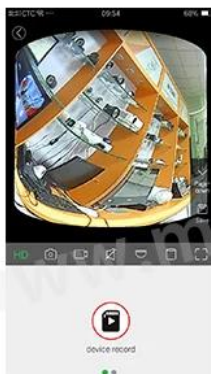

360 stopni ukryta kamera CCTV Kryty VR Wifi Żarówka Kamera H100-E

● FEATURES

M'TEAM

- * Zastosuj matrycę CMOS o wysokiej rozdzielczości 1.3MP, 2MP, 3MP dla Twojej opcji
- * Szeroki kąt widzenia 360 stopni, bez ślepego obszaru, dotyczy różnych scenariuszy, obsługując 4 różne tryby oglądania
- * Obsługa dwukierunkowego dźwięku, odpowiedzi głosowe.
- * Automatyczny przełącznik filtra podczerwieni ICR, realizuje rzeczywisty monitoring w dzień i w nocy
- * Obsługa standardowej rozdzielczości HD, aby oglądać, aby dostosować się do różnych środowisk sieciowych
- * Wsparcie monitorowania w czasie rzeczywistym telefonów komórkowych
- * Obsługa sterowania PTZ, zdalne przechwytywanie, nagrywanie dźwięku i obrazu
- * Globalny zasięg sieci, zawsze i wszędzie sprawny zegarek
- * Obsługa aplikacji mobilnej N_eye 3C

Easy installation, Screw it easily

Led bulb shape, standard E27 base, AC 220V voltage.

Multi-Angle Monitor

Support multi-scene modes

E PTZ

SPLIT SCREENS

ROLLER

CORRIDER

Video footage storage

Support max 128GB micro TF card for recording.

—▶ 8:30 —▶ 14:30 —▶ 20:08 —

Note: Memory cards not included in the package
please purchase separately

Intergrated with LED illumination