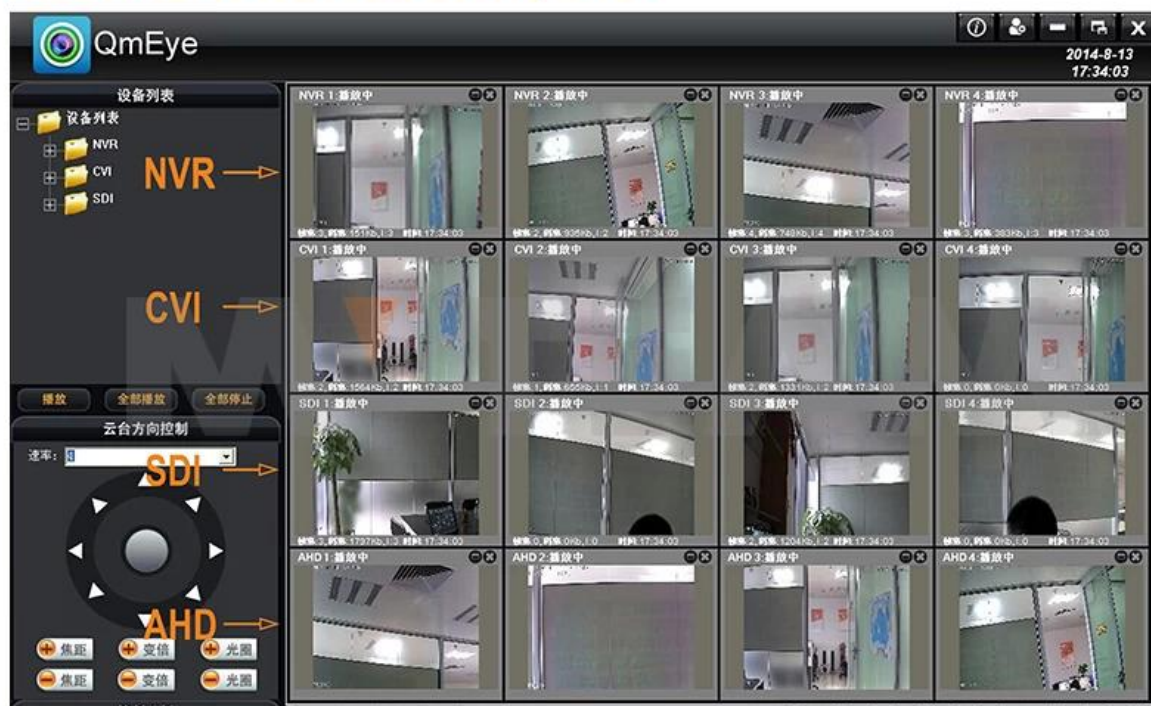

Interfejs zewnętrzny	Wejście wideo	720p 25fps AHD; 960H 25fps analogowy rejestrator; 720p 25fps NVR
	Wejście audio	1 * RCA
	Interfejs sieciowy	10M / 100M Base-T Ethernet (RJ-45)
	Połączenie USB Port	2 * USB 2.0
	RS485	485 * 1
	Wejście alarmowe	Żaden
	Wyjście alarmowe	Żaden
	Wewnętrzny dysk twardy	1 port SATA HDD
	Maksymalna ilość	Maksymalna 4TB każdy SATA
Monitoring telefonu komórkowego	Wsparcie Windows Mobile, iPhone, iPad, Android	
Moc	12V / 2A	
Rozmiar DVR	240 (L) * 260 (w) * 60 (H) mm	
Waga	& lt; 3,5 kg (bez dysku twardego)	

## Achieve Monitoring All kinds of Cameras in One Screen on Computer