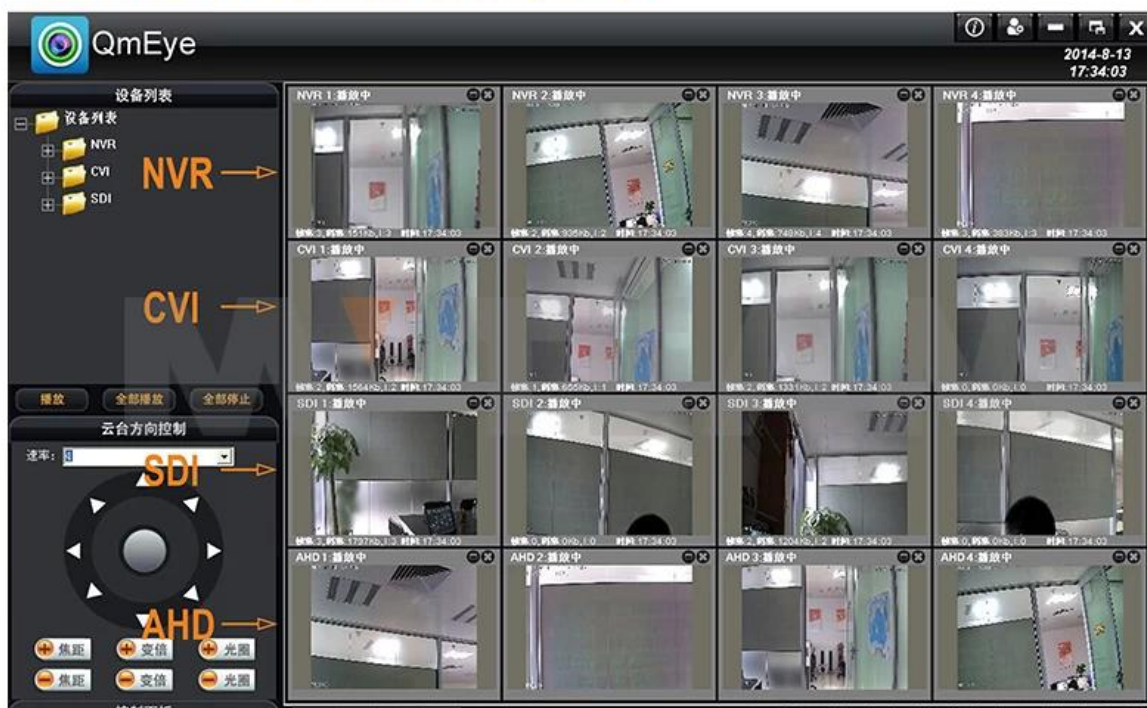

Achieve Monitoring All kinds of Cameras in One Screen on Computer

P2P Funkcja Advantages:

- Nie stabilna adres IP potrzebne
- Nie konfiguracja DDNS potrzebne
- Nie konfiguracji routera potrzebne
- Ograniczenie kosztów posprzedażnych