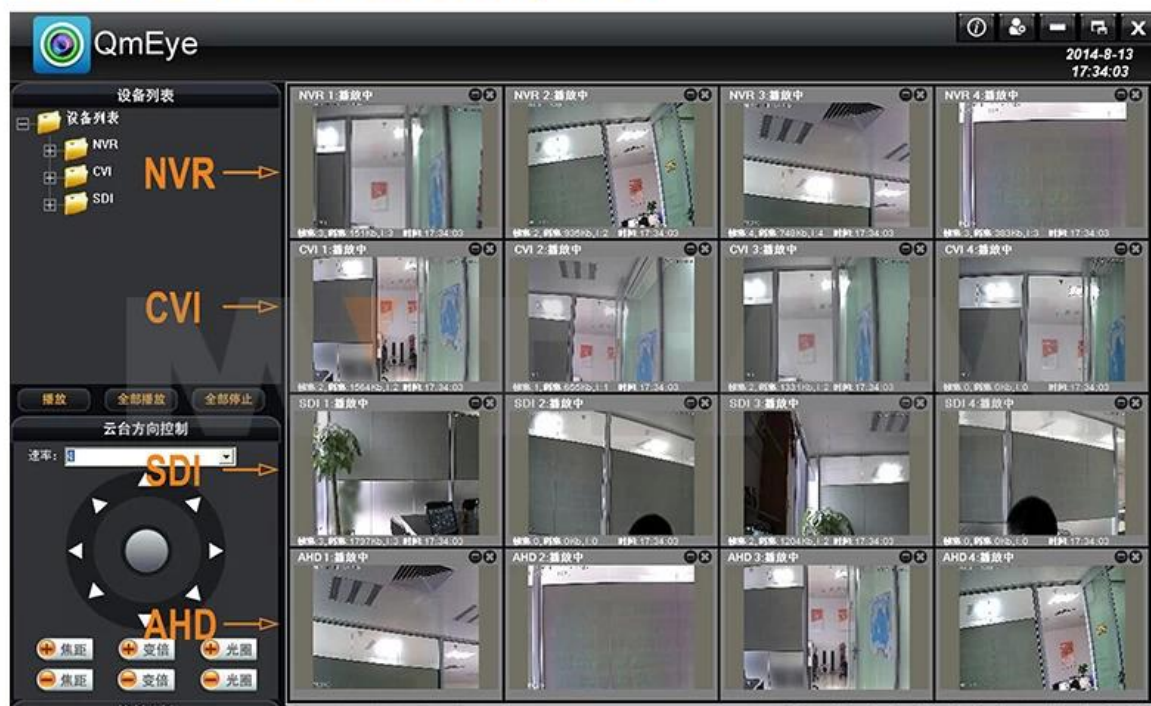

Achieve Monitoring All kinds of Cameras in One Screen on Computer

P2P Funkcja Advantages:

- Nie stabilna adres IP potrzebne
- Nie konfiguracja DDNS potrzebne
- Nie konfiguracji routera potrzebne
- Ograniczenie kosztów posprzedażnych