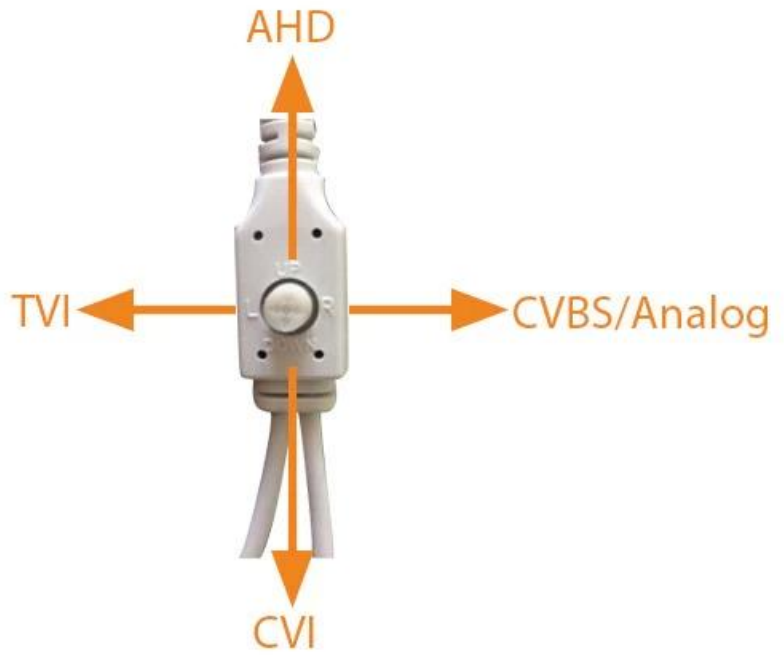

Rozdzielczość HD 1280 X 720

Wspieranie IR, nadzór Dzień Noc

Sprzęt z HDI8901 ISP Procesor

Niska cena i funkcja mutipty

● SPECS

M' TEAM

Model	MVT-TAH43N			
Główny chipset	HDI8901 ISP			
Czujnik	1/4" CMOS AR0141 1.0MP / 720P Słabe oświetlenie			
SIGNAL	PAL / NTCS			
Obiektyw & IR Odległość	35m stałe 6.0mm / IR, 3 diody LED Array			
Wyjście wideo	1 Kanał HD-TV, HD-CVI, HD-AHD, CVBS (Przełącznik Poprzez menu OSD)			
Efektywna liczba pikseli	TVI: +1.280 (H) * 720 (V)	CVI: +1.280 (H) * 720 (V)	AHD: +1.280 (H), * jeden tysięcydwudziestucztery (V)	CVBS:1000TVL
Min. Oświetlenie	0.01Lux F1.2			
Okiennica	4 / 25s ~ 1 / 45,000s			
Synchronizacja	Wewnętrzny			
BLC	fakultatywny			
OSD	Obsługiwane			
AWB	Automatyczny / ręczny / dzień / noc			
Dzień noc	Auto (ICR) / Kolor / B / W			
Odległość transmisji	75-3 ponad 500m poprzez kabel koncentryczny			
Zasilacz	DC 12V ± 10%			
Środowisko pracy	30 ° C ~ + 60 ° C / poniżej 95% wilgotności względnej (bez kondensacji)			
Pobór mocy	4W ± 10%			

HD / TVI / CVI / CVBS, jak przełączać?

1. By menu OSD, UP **AHD**, Dół jest CVI, Lewo jest TVI, Prawo jest CVBS
2. Przytrzymaj przycisk kierunku na pięć sekund Switch

Uwaga: Należy się upewnić moc, gdy Przełącznik po raz drugi