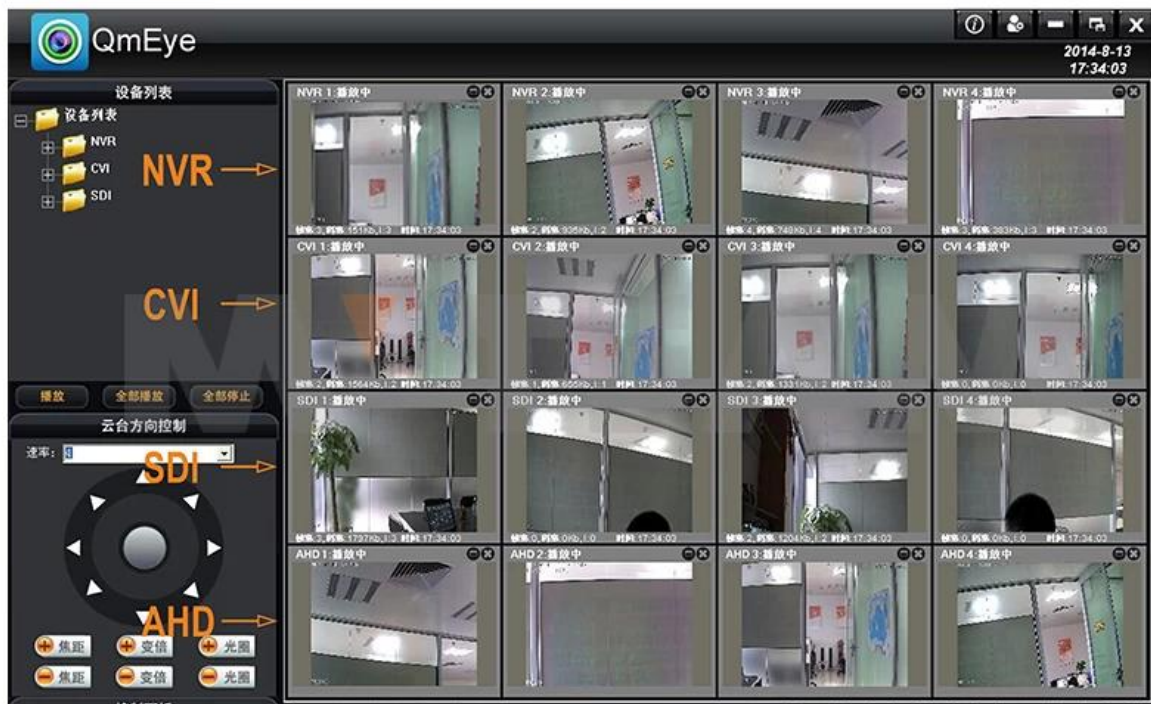

Achieve Monitoring All kinds of Cameras in One Screen on Computer