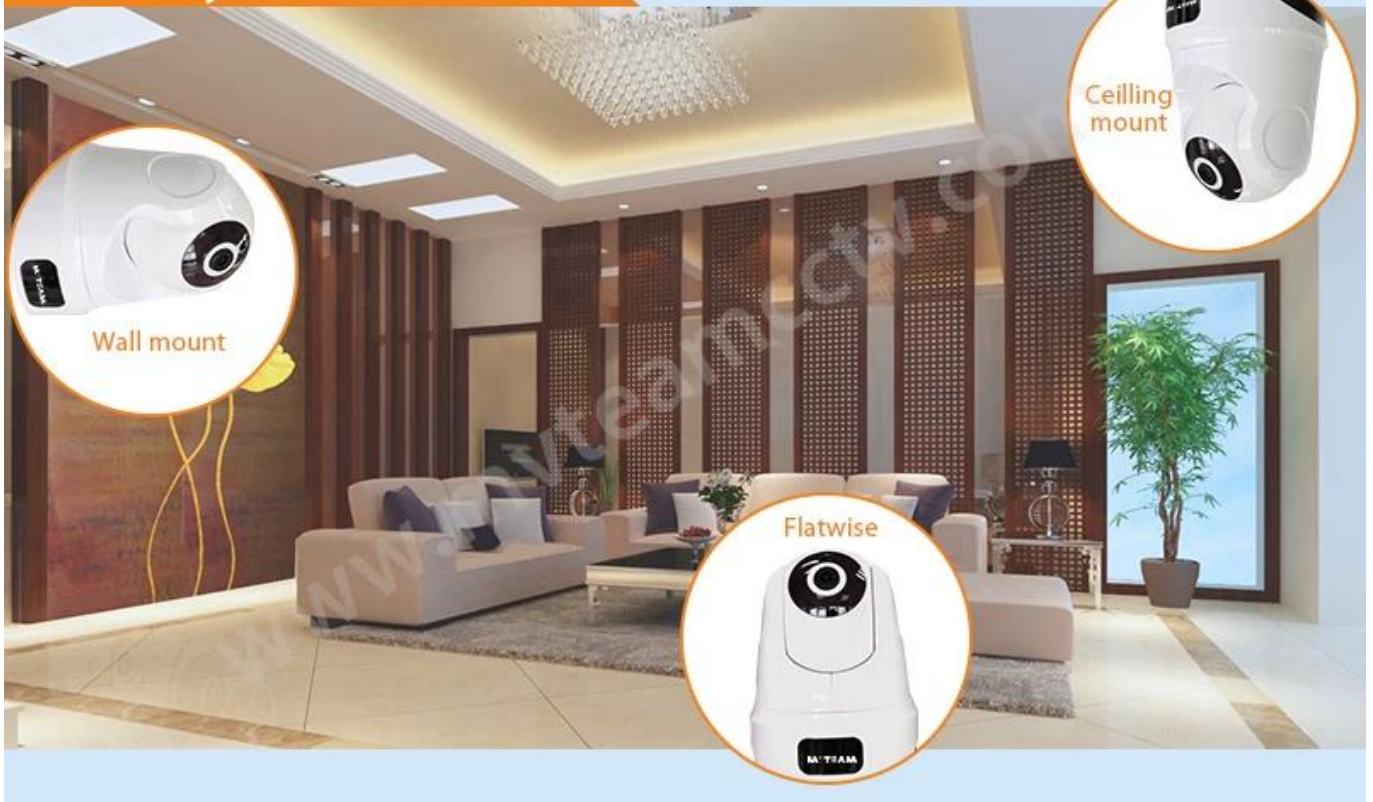

A variety of installation