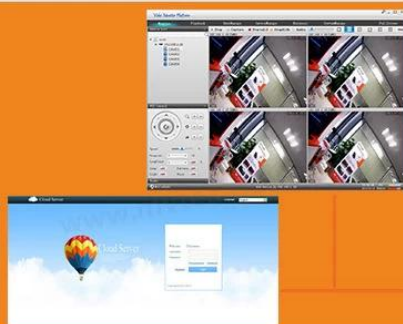

Support P2P remote view by CMS and IE browser