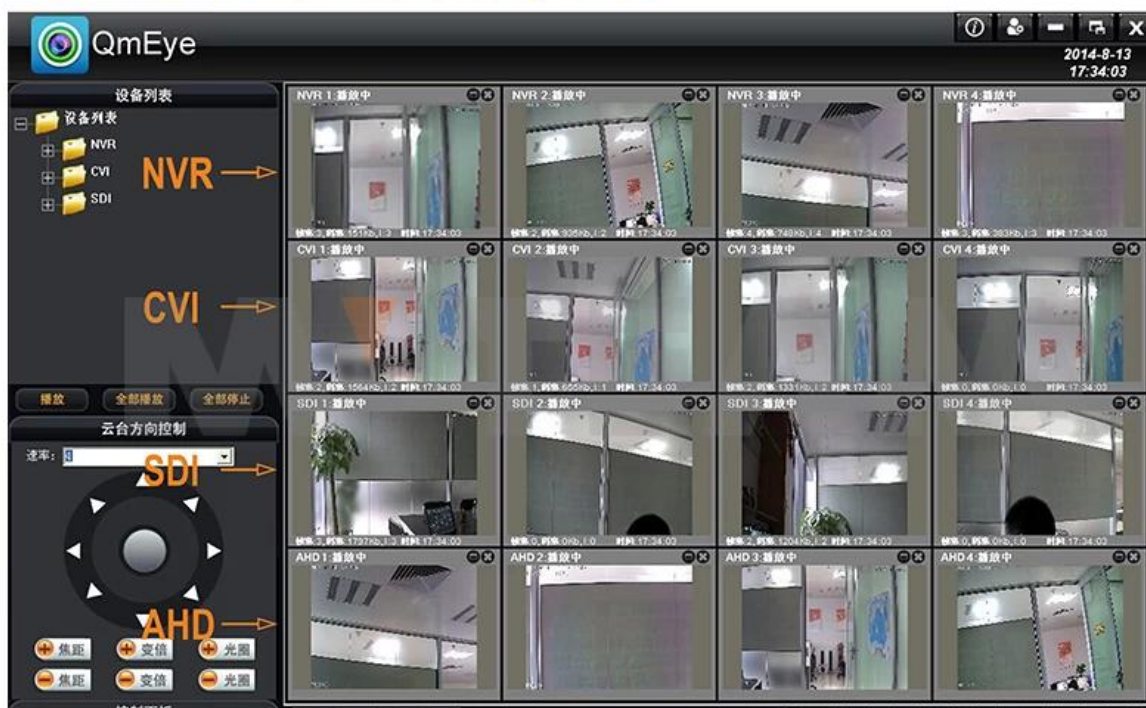

Achieve Monitoring All kinds of Cameras in One Screen on Computer

P2P Função Advantages:

- Nenhum endereço IP estável necessário
- Nenhuma configuração DDNS necessária
- Nenhuma configuração necessária Router
- Reduzir o custo de pós-venda