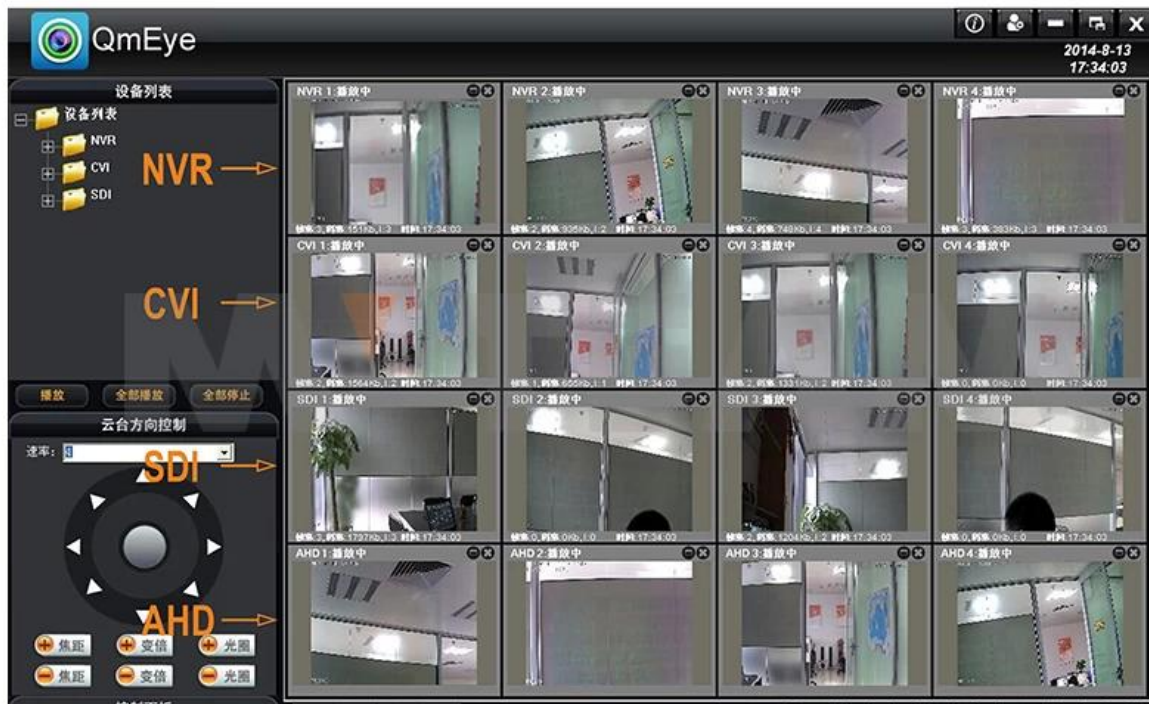

Achieve Monitoring All kinds of Cameras in One Screen on Computer

P2P Função Advantages:

- Nenhum endereço IP estável necessário
- Nenhuma configuração DDNS necessário
- Nenhuma configuração necessária Router
- Reduzir o custo de pós-venda