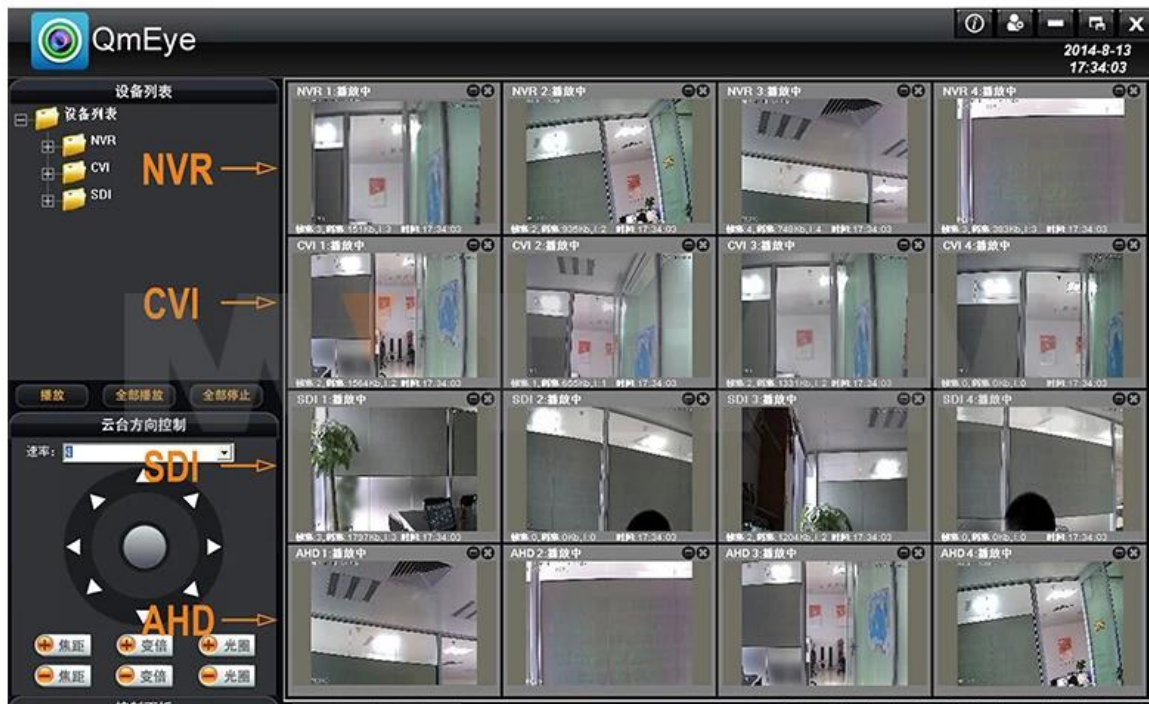

Interface externa	Entrada de vídeo	720P 25FPS / CH AHD, 960H 25FPS / CH DVR Analog
	Entrada de áudio	1 × RCA
	A saída de vídeo	1 * VGA, HDMI 1 *
	Saída de áudio	1 * RCA, 1 * HDMI
	Interface de rede	10M / 100M base-T Ethernet (RJ-45)
	Porta USB de conexão	2 x USB 2.0
	RS485	RS485 * 1
	Entrada de alarme	NÃO
	Saída de alarme	NÃO
Disco rígido	HDD interno	1 porta SATA HDD
	Capacidade máxima	4TB máximo cada SATA
Monitoramento de telefone celular	Suporte Window Mobile, iPhone, iPad, Android	
Poder	12V / 2A	
Tamanho DVR	240 (L) * 260 (w) x60 (H) milímetro	
Peso	2,0 kg (W / O HDD)	

## Achieve Monitoring All kinds of Cameras in One Screen on Computer