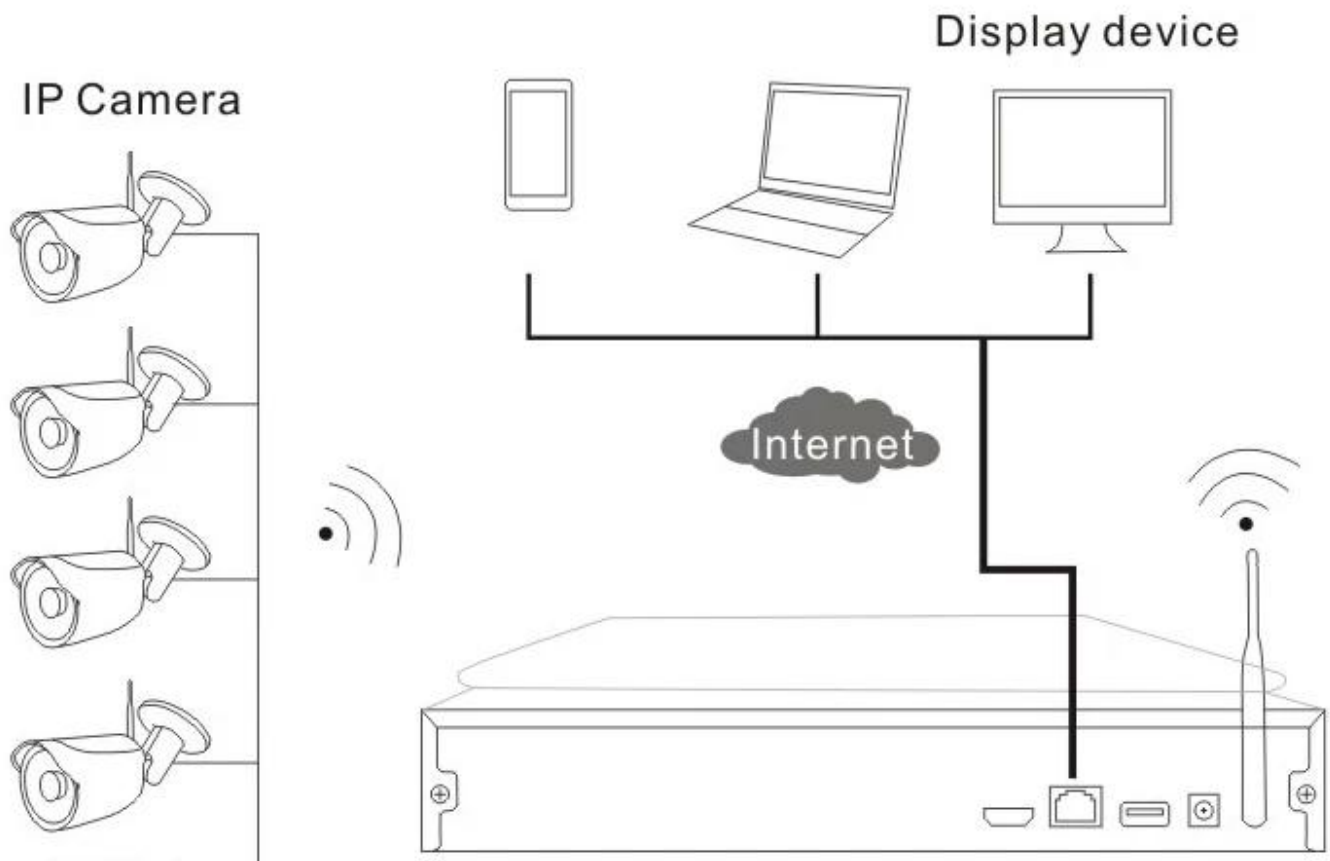

## Kit Câmera IP sem fio 8CH com tela LCD de 10 polegadas e WIFI Module (MVT-K08)

### Esquema de instalação

### O que é o Kit NVR sem fio incluído?

1pc 8 canais NVR sem fio HD com build-in 10 "LCD polegadas e módulo de WIFI  
Câmara 8pcs Outdoor IP sem fio HD  
8pcs 12V (DC) adaptadores de energia / 2A  
Detalhado guia de instalação rápida Manual de 1pc  
1pc CD vem com CMS softwares e instruções

#### ● FEATURES

- \* Built-in "Screen HD LCD de 10 polegadas (resolução: 1280 \* 1024), que suportam 330 graus de rotação,
- \* built-in alto módulo funcional e estabilidade sem fio WI-FI enraizamento, apoio 802.11b / g / n protocolo, 150Mbps,
- \* Saída HDMI.
- \* Entrada de vídeo: 8 \* 720P; 8 \* 960P, reprodução: 8 \* 960H, 4 \* 720P; 8 \* 960P